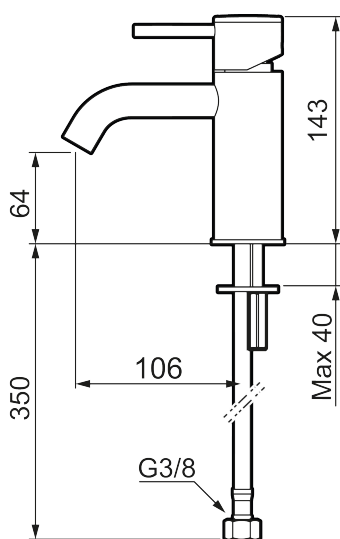

## MORA INXX II soft, small

INXX II håndvaskarmatur findes i tre forskellige højder, hvor small er et lavt armatur, der er tilpasset mindre håndvaske. I den moderne, holdbare overflader poleret messing og håndvaskarmaturets stilrene form højner INXX II soft badeværelsets standard og giver en følelse af kvalitet og elegance. Armaturet er testet og godkendt ud fra det gældende bygningsreglement og er energieffektivt, hvilket indebærer, at det giver et lavere vand- og energiforbrug uden at gå på kompromis med komforten. Bundventilen fås som tilbehør i samme overflader.

### Om serien

INXX II er en elegant og tidløs serie i en palet af nøje udvalgte overflader. Kombinationen af høj kvalitet, stilfuldt design og vidunderlig komfort gør den til den ypperligste serie.

Artikel-nummer: 273001.60CA VVS: 701495285 Flow 3 bar: 4,5 l/m  
 Beskrivelse: Poleret messing PVD

- Til håndvask.
- 106 mm fremspring.
- Keramisk tætning.
- Indbygget temperatur- og flowbegrænser.
- Flexible tilslutningsslanger.
- Hulmål Ø34-37 mm.