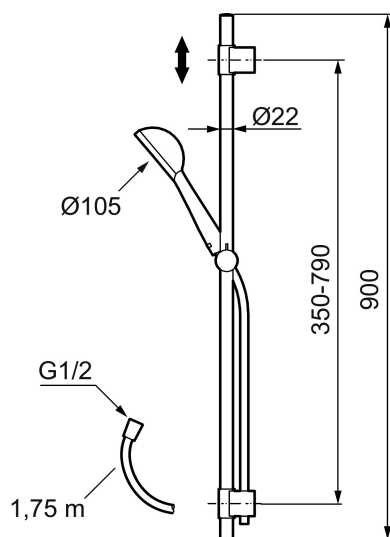

Unika egenskaper

MORA ONE duschset

Teknisk innovation, hantverk och design går hand i hand i serien Mora One. Duschen lyfter ett helt badrum och blir garanterat den avslappnande upplevelse som behövs i det stressiga vardagslivet. Thomas Sandell, arkitekt och designer, har skapat en sober och elegant serie blandare som på ett stillsamt och elegant sätt berättar om användbarhet, skönhet och hållbarhet. Mora One finns som dusch- och takduschset eller som paket innehållande dusch- eller badkarsblandare.

Art.nr: 130340 RSK: 8320095

Utförande: Krom

- Metallomspunnen slang 1750 mm, PVC- och BPA-fri innerslang
- Med variabelt c/c-mått för befintliga skruvhål
- Med antikalksystem "Easy-Clean"
- Konstantflöde 7,5 l/min vid 2–6 bar