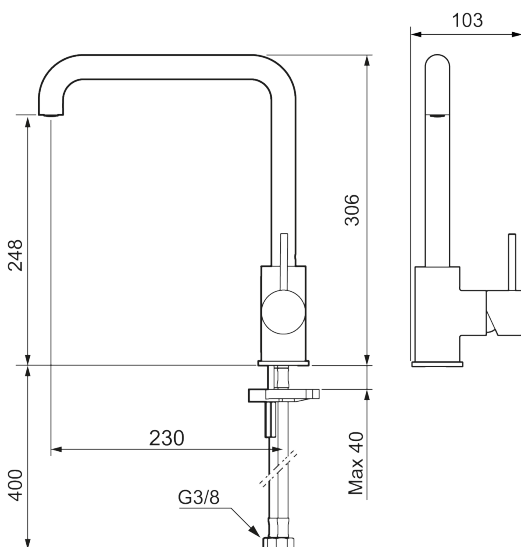

Om serien

INXX II er en elegant og tidløs serie i en palett av nøye utvalgte nyanser. Kombinasjonen av høy kvalitet, stilrene design og herlig komfort gjør den til den ultimate serien.

Art.no.:	NRF-nummer:	Flow 3 bar: 6,0
272051.44CA	4290504	l/m
Utførende: Matt grå		

Unike funksjoner

Tilbakeslagssikring 

- Vannmengdebegrenser og temperatursperre
- Mora Eco konstantvannmengde 6 l/min ved 2-6 bar
- Svingbar tut sperre 60°, 85°, 110° eller 360°
- Fleksible Soft PEX®-rør med 3/8" mutter
- For hull i benk Ø34-37 mm