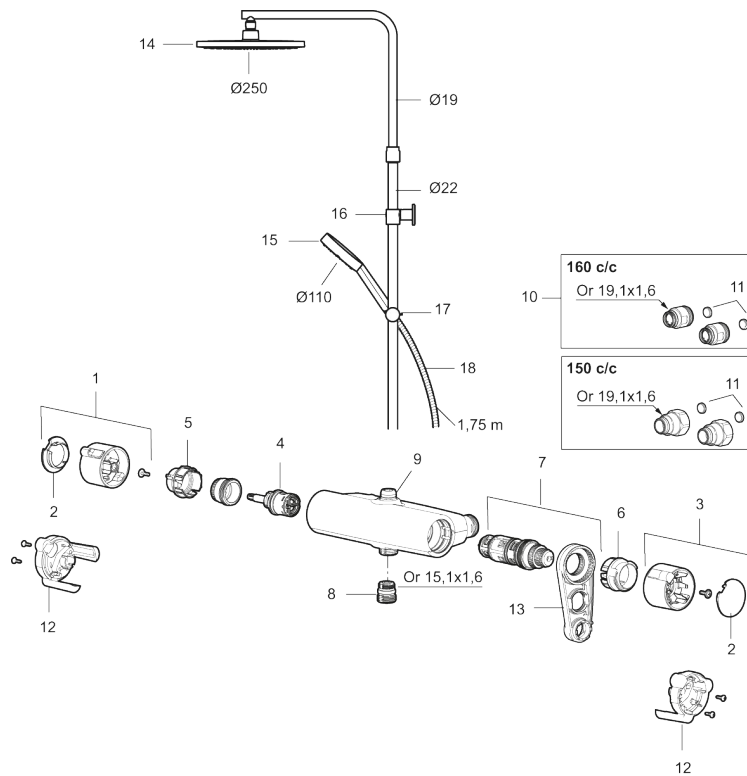

MORA MMIX II shower system yläsuihku:

- Metallinen suihkuletku, PVC- ja BPA-vapaa
- Easy Clean- kalkinpoistojärjestelmä
- Säädettävä seinäkiinnike, 700–1000 mm liitännästä ja 50–100 mm seinästä. 2 x 20 mm seinäkiinnikkeen jatkopalat, tiivistein, piilotettu liitos.

Ainutlaatuiset ominaisuudet

TUOTEKUVAUS

MORA MMIX II shower system ylä- ja käsisuihkusetti

Klassinen MMIX-suihkusarjamme on saanut puhtaslinjaisen muodon ja rohkean ilmeen runsailla mittasuhteilla. Myös sisäpuolta on päivitetty parannetulla termostaatilla, joka tarjoaa energiatehokkuuden lisäksi huippuluokan suihkuelämyksen.

Tuote-nro: 331900

LVI: 6360751

Varaosalistaus

NRO.	MA-NRO	LM	KUVAUS
1	S600191	6430170	Käyttöventtiilin kahva, kromattu
2	S600192		Päätykansi, kromattu (2 kpl)
3	S600190	6430169	Lämmönsäätökahva, kromattu
4	S600020	6432271	Keraaminen käyttöventtiili, huoltotyökaluin (suihkuhanat)
4	S600269		Käyttöventtiili-vaihdin, ilman huoltotyökalua (suihkuhanat)
5	S600117		Rajoitinrenkas, reversible
6	S600087		Polttamissuojarengas
7	S600084	6430155	Lämmönsäätöosa ja huoltotyökalu
7	S600271		Lämmönsäätöosa, ilman huoltotyökalua
8	S600088		Nippa M18x1-G1/2, suihkuhanaan
9	S600112		Nippa M18 x1
9	S600265		Nippa M18 x1, virtaamanrajoitin 6 l/min

NRO.	MA-NRO	LM	KUVAUS
10	409361.AE		Liitinmutteri 160 c/c
11	409359.AA		Suodinpari, myymäläpakattu
12	S600193	6430171	Care-kahvat, musta (2 kpl)
13	S600298	6430166	Huoltotyökalu
14	S600196	6561326	Siivilä Ø250 mm
15	S600195	6561325	Käsisuihku
16	S600094	6561327	Seinäpidike, kromattu
17	S600246	6561328	Käsisuihkun pidike Ø22 mm, kromattu
18	S600109	6569798	Suihkuletku, metallia, 1750 mm, kromattu