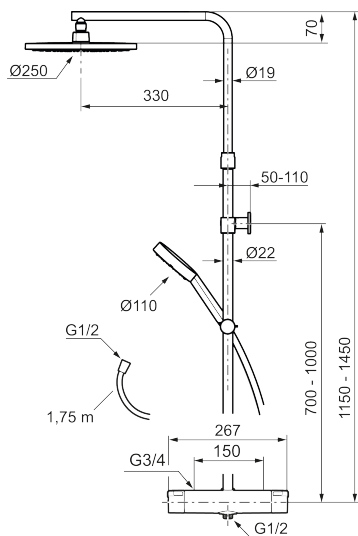

MORA MMIX II shower system yläsuihku:

- Metallinen suihkuletku, PVC- ja BPA-vapaa
- Easy Clean- kalkinpoistojärjestelmä
- Säädettävä seinäkiinnike, 700–1000 mm liitännästä ja 50–100 mm seinästä. 2 x 20 mm seinäkiinnikkeen jatkopalat, tiivistein, piilotettu liitos.

Ainutlaatuiset ominaisuudet