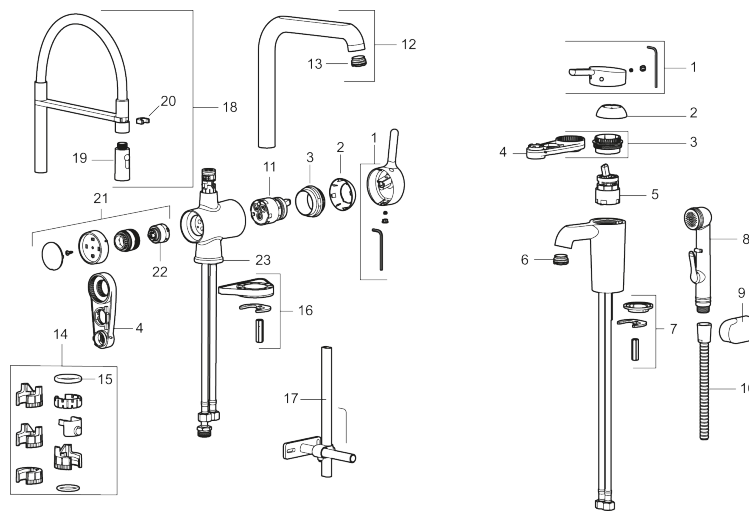

Art.nr: 263006.CA RSK: 8277656 Flöde 3 bar: 4,7 l/min

Utförande: Krom, konstantflöde 5 l/min vid 2–6 bar

Unika egenskaper

Skyddsmodul 

- Självstängande handdusch, slang 1500 mm och upphängare
- ESS (energisparsystem)
- Mjukstängning med keramisk tätning
- Omställbar flödesbegränsning och temperaturspär
- Eco (energi- och vattenbesparande konstantflödesstrålsamlare, 5 l/min vid 2–6 bar)
- Flexibla anslutningsrör i metallomspunnen Soft PEX®
- Återströmningsskydd enligt EU-standard SS-EN 1717
- Hålmått Ø34-37 mm

Art.nr: 263006.CA

RSK: 8277656

Reservdelslista

NR.	ART.NR	RSK	BESKRIVNING
1	409560.AE	8393985	Spak, komplett
2	409580.AE	8386087	Täckhylsa
3	409570.AE	8386086	Fästnippel för insats, inkl serviceverktyg
4	891096.AE	8345921	Serviceverktyg
5	409403.AE	8345132	Keramikinsats, inkl serviceverktyg
5	409405.AE	8345205	Keramikinsats, Turbo, inkl serviceverktyg
6	409565.AE	8281449	Strålsamlare M24 utv., 5 l/min vid 2–6 bar
7	409387.AE	8346912	Fästdetaljer, tvätt
8	S600206	8233049	Självstängande handdusch, krom
9	130732.AE	8184186	Handduschhållare
10	S600207	8236647	Högtrycksslang, 1,5 m, krom
11	409450.AE	8591987	Keramikinsats, 20 l/min, inkl. serviceverktyg