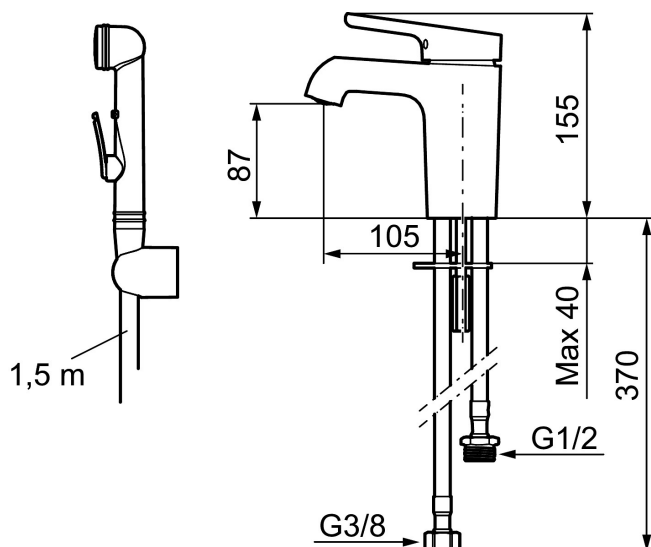

Art.nr: 263006.CA RSK: 8277656 Flöde 3 bar: 4,7 l/min

Utförande: Krom, konstantflöde 5 l/min vid 2–6 bar

Unika egenskaper

Skyddsmodul 

- Självstängande handdusch, slang 1500 mm och upphängare
- ESS (energisparsystem)
- Mjukstängning med keramisk tätning
- Omställbar flödesbegränsning och temperaturspär
- Eco (energi- och vattenbesparande konstantflödesstrålsamlare, 5 l/min vid 2–6 bar)
- Flexibla anslutningsrör i metallomspunnen Soft PEX®
- Återströmningsskydd enligt EU-standard SS-EN 1717
- Hålmått Ø34-37 mm

Art.nr: 263006.CA

RSK: 8277656

Reservdelslista

NR.	ART.NR	RSK	BESKRIVNING
1	409560.AE	8393985	Spak, komplett
2	409580.AE	8386087	Täckhylsa
3	409570.AE	8386086	Fästnippel för insats, inkl serviceverktyg
4	891096.AE	8345921	Serviceverktyg
5	409403.AE	8345132	Keramikinsats, inkl serviceverktyg
5	409405.AE	8345205	Keramikinsats, Turbo, inkl serviceverktyg
6	409565.AE	8281449	Strålsamlare M24 utv., 5 l/min vid 2–6 bar
7	409387.AE	8346912	Fästdetaljer, tvätt
8	S600206	8233049	Självstängande handdusch, krom
9	130732.AE	8184186	Handduschhållare
10	S600207	8236647	Högtrycksslang, 1,5 m, krom
11	409450.AE	8591987	Keramikinsats, 20 l/min, inkl. serviceverktyg