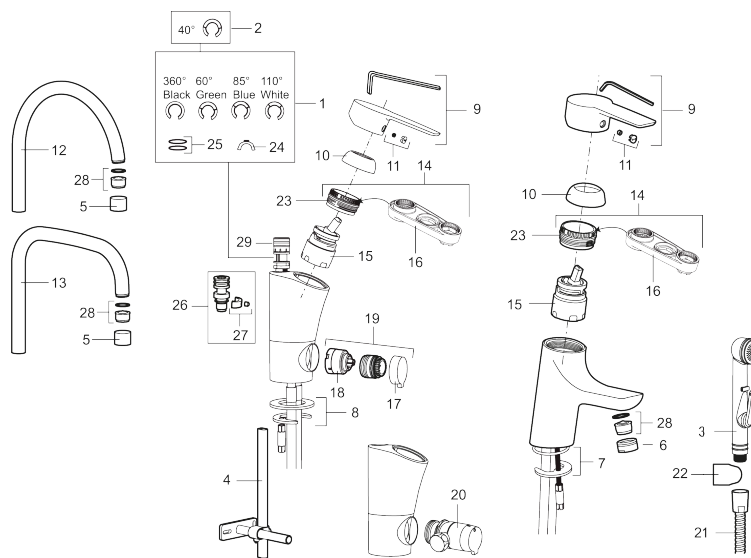

### Unika egenskaper

Skyddsmodul 

- Med push-down ventil
- ESS (energisparsystem)
- Mjukstängning med keramisk tätning
- Omställbar flödesbegränsning och temperaturspär
- Eco (energi- och vattenbesparande konstantflödesstrålsamlare, 5 l/min vid 2–6 bar)
- Flexibla anslutningsrör i metallomspunnen Soft PEX®
- Godkänd av reumatikerförbundet
- Hålmått Ø33,5-37 mm

## Reservdelslista

NR.	ART.NR	RSK	BESKRIVNING
1	S600299	8387254	Spärsegment och låsring
2	209543.AE	8346916	Spärsegment 40°
3	S600206	8233049	Självstängande handdusch, krom
4	S600308	8387263	Stabiliseringsstag
5	131410.AE	8281509	Hylsa M22 inv.
6	131413.AE	8281511	Hylsa M24 utv., 13 mm
7	S600160	8387096	Monteringssats, tvättställsblandare
8	S600159	8387097	Monteringssats, köksblandare
9	409600.AE	8345186	Spak, komplett
10	409391.AE	8344865	Täckhylsa
11	409392.AE	8344866	Färgmarkering och fästskruv
12	409395.AE	8326732	Utloppspip K5, komplett
13	409396.AE	8326733	Utloppspip K7, komplett
14	409393.AE	8345179	Fästnippel för insats, inkl serviceverktyg