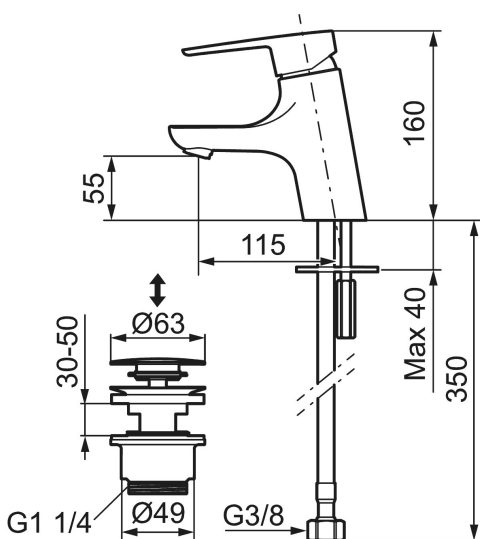

Art.nr: 243071.CA RSK: 8344543 Flöde 3 bar: 4,8 l/min

Utförande: Krom, ansl. lekande G3/8

### Unika egenskaper

Skyddsmodul 

- Med push-down ventil
- ESS (energisparsystem)
- Mjukstängning med keramisk tätning
- Omställbar flödesbegränsning och temperaturspär
- Eco (energi- och vattenbesparande konstantflödesstrålsamlare, 5 l/min vid 2–6 bar)
- Flexibla anslutningsrör i metallomspunnen Soft PEX®
- Godkänd av reumatikerförbundet
- Hålmått Ø33,5-37 mm

## Reservdelslista

NR.	ART.NR	RSK	BESKRIVNING
1	S600299	8387254	Spärsegment och låsring
2	209543.AE	8346916	Spärsegment 40°
3	S600206	8233049	Självstängande handdusch, krom
4	S600308	8387263	Stabiliseringsstag
5	131410.AE	8281509	Hylsa M22 inv.
6	131413.AE	8281511	Hylsa M24 utv., 13 mm
7	S600160	8387096	Monteringssats, tvättställsblandare
8	S600159	8387097	Monteringssats, köksblandare
9	409600.AE	8345186	Spak, komplett
10	409391.AE	8344865	Täckhylsa
11	409392.AE	8344866	Färgmarkering och fästskruv
12	409395.AE	8326732	Utloppspip K5, komplett
13	409396.AE	8326733	Utloppspip K7, komplett
14	409393.AE	8345179	Fästnippel för insats, inkl serviceverktyg