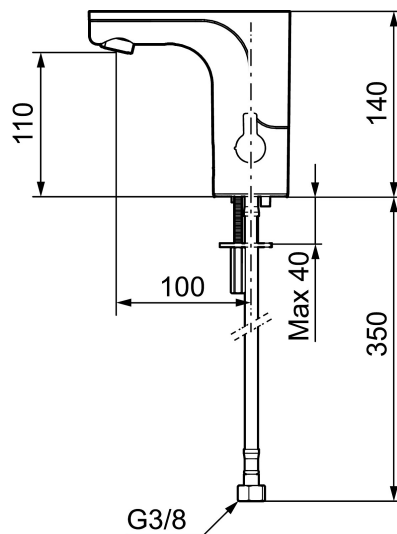

Unique characteristics

Backflow protection unit type 

MORA MMIX tronic Waschtischarmatur m. Hygienespülung, Batteriebetrieb

Artikel-Nr.: 720080.60 Flow 3 bar: 5,0 l/m

Ausführung: Messing poliert PVD, Batteriebetrieb (einschl. Batterie)

PRODUCT DESCRIPTION

MORA MMIX tronic
Waschtischarmatur m.
Hygienespülung, Batteriebetrieb

Artikel-Nr.: 720080.60

Ersatzteilliste

NO.	ART.NR	AUSFÜHRUNG
1	S600278	Elektronische Steuereinheit, Standard
1	729452.AE	Elektronische Steuereinheit, Zentralsteuerung
2	S600131	Spannungswandler 12V/6V
3	S600135	Batterie 6V
4	S600277	Magnetventil
5	729457.AE	Abdeckkappe
6	729456.AE	Regler, chrom
6	729456.11AE	Regler, schwarz PVD
6	729456.14AE	Regler, kupfer poliert PVD
6	729456.16AE	Regler, champagner PVD
6	729456.60AE	Regler, messing poliert PVD
7	729458.AE	Befestigung

NO.	ART.NR	AUSFÜHRUNG
8	131415.AE	Gehäuse M24 außen, 15 mm, Chrom
8	131415.11AE	Gehäuse M24 außen, 15 mm, Schwarz PVD
8	131415.14AE	Gehäuse M24 außen, 15 mm, kupfer poliert PVD
8	131415.16AE	Gehäuse M24 außen, 15 mm, champagner PVD
8	131415.60AE	Gehäuse M24 außen, 15 mm, messing poliert PVD
9	729485.AE	Handbrause (selbstschliessend)
10	S600207	Duschschlauch 1500mm, Hochdruck, Metall
11	129296.AE	Filterdichtung 3/8" (2 Stück)
12	132205.AE	Einsatz für Strahlregler, 5 l/min von 200–600 kPa
12	S600072	Einsatz für Strahlregler, 3 l/min von 200–600 kPa
12	S600226	Einsatz für Strahlregler, 1,7 l/min von 200–600 kPa