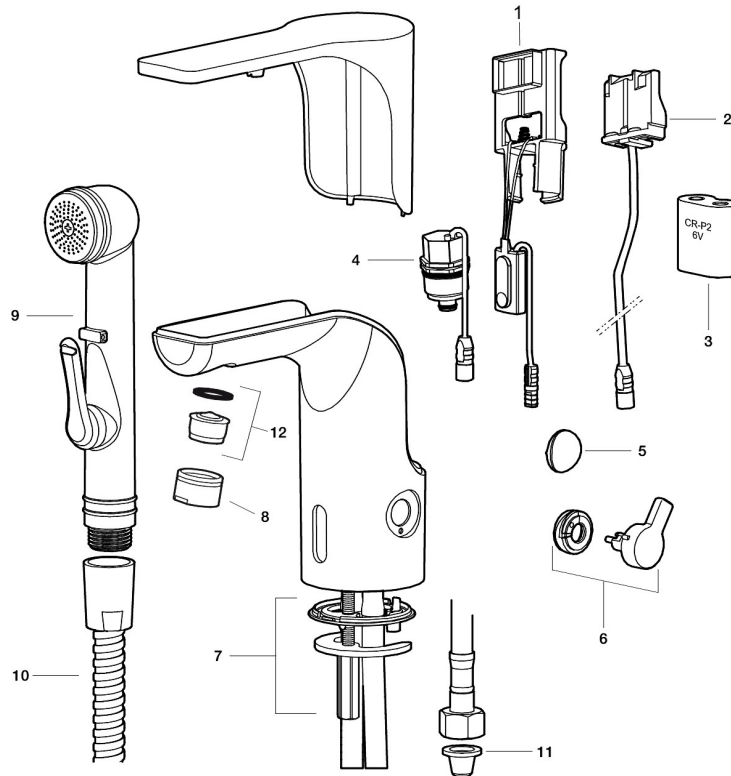

PRODUCT DESCRIPTION

MORA MMIX tronic
Waschtischarmatur m.
Hygienespülung, Batteriebetrieb

Artikel-Nr.: 720080.60

Ersatzteilliste

NO.	ART.NR	AUSFÜHRUNG
1	S600278	Elektronische Steuereinheit, Standard
1	729452.AE	Elektronische Steuereinheit, Zentralsteuerung
2	S600131	Spannungswandler 12V/6V
3	S600135	Batterie 6V
4	S600277	Magnetventil
5	729457.AE	Abdeckkappe
6	729456.AE	Regler, chrom
6	729456.11AE	Regler, schwarz PVD
6	729456.14AE	Regler, kupfer poliert PVD
6	729456.16AE	Regler, champagner PVD
6	729456.60AE	Regler, messing poliert PVD
7	729458.AE	Befestigung