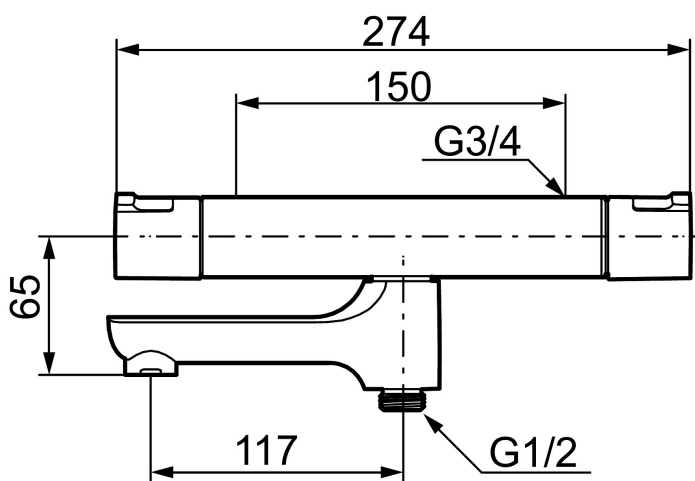

Ainutlaatuiset ominaisuudet

Mora Cera T4 termostaattikylpyhana

Kylpyhuone on paikka rentoutumiselle, nautinnolle ja palautumiselle. Joten täytä se tunteella. Säästä energiaa rasittamatta itseäsi, suojaudu lämpötilavaihteluilta, suo itsellesi tavallista pidempi suihku hyvillä mielin. Mora Cera täyttää kylpyhuoneesi laatuajalla monella tapaa.

Tuote-nro: 240100 LVI: 6360655

Kuvaus: Kromattu

- Juoksuputki sisään rakennetuin suihkuvaihtimina
- Turvanuppi + 38°C ja + 42°C
- Eco-vesimäärän säästötoiminto
- Imusuojattu EU-standardin SS-EN 1717 mukaan
- Helppokäyttöisin kahvoin
- Ääniluokka 1 (suihku) 2 (amme)