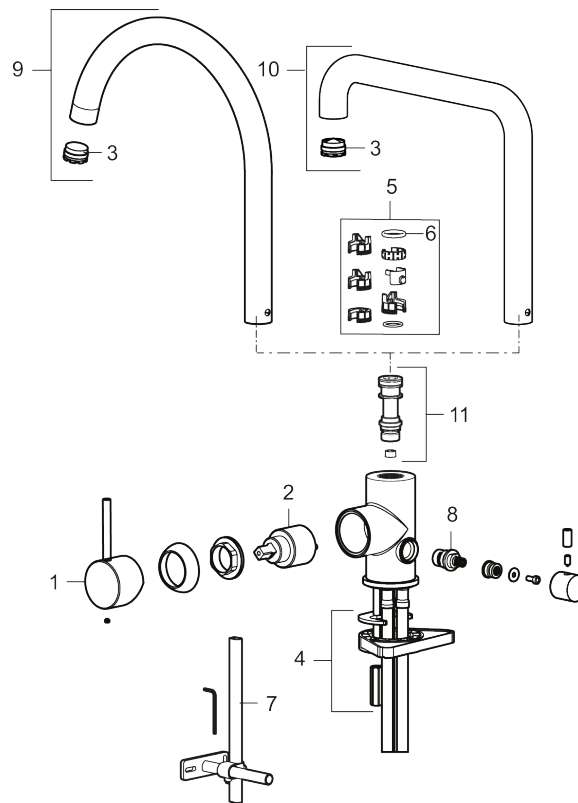

PRODUKTBEKRIVNING

MORA INXX II sharp

Med en holdbar mattsvart nyanse og kjøkkenkranens sterke karakter tar INXX II sharp på en moderne og stilren måte en sentral plass på kjøkkenet. Blandebatteriet er testet og godkjent ut fra gjeldende byggeregler og det er energieffektivt, noe som innebærer at man får et lavere vann- og energiforbruk uten å gi avkall på komforten.

Om serien

INXX II er en elegant og tidløs serie i en palett av nøye utvalgte nyanser. Kombinasjonen av høy kvalitet, stilren design og herlig komfort gjør den til den ultimate serien.

Art.no.: 272071.12CA

NRF-nummer: 4290509

Reservedelsliste

NR.	ART. NO.	NRF-NUMMER	BESKRIVELSE
1	409700.AE	4295005	Spak, komplett, krom
1	409700.12AE	4294998	Spak, komplett, matt sort
1	409700.22AE	4294999	Spak, komplett, matt hvit
1	409700.44AE	4295001	Spak, komplett, matt grå
1	409700.60AE	4295002	Spak, komplett, polert messing PVD
1	409700.62AE	4295003	Spak, komplett, børstet messing PVD