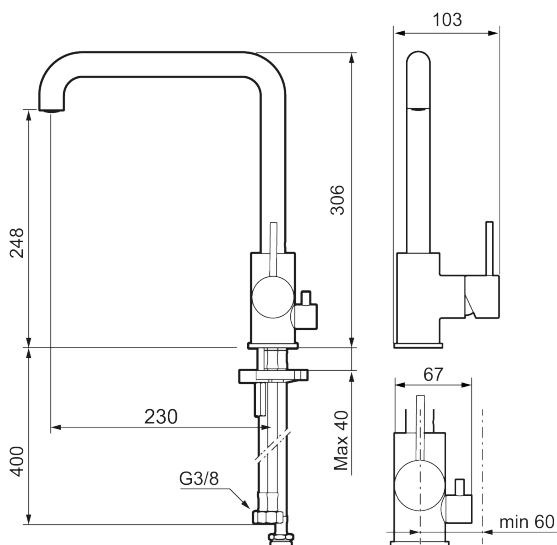

### Tilbakeslagssikring

- Vannmengdebegrenser og temperatursperre
- Mora Eco konstantvannmengde 6 l/min ved 2-6 bar
- Svingbar tut sperre 60°, 85°, 110° eller 360°
- Innebygget avstengning for maskin, innstilt på Kv. OBS! Ikke omstillbar til VV
- Fleksible Soft PEX®-rør med 3/8" mutter
- For hull i benk Ø34-37 mm