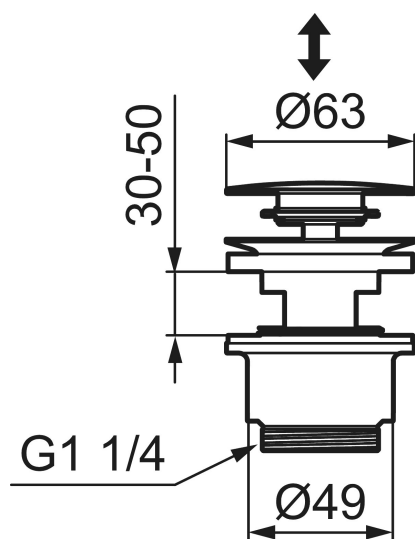

## Klikwaste

Artikelnummer: 520185.16

Omschrijving: Champagne PVD

- Met overloop
- Montagediepte onder de wasbak: 39 mm