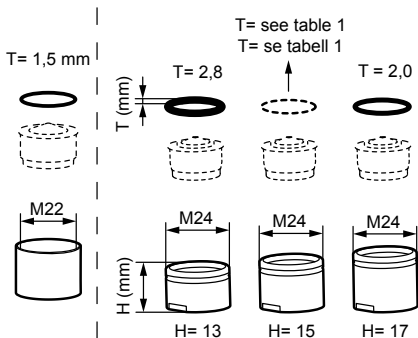

FM Mattsson Group

Box 480, SE-792 27 Mora

Tel. +46 (0)250 59 60 00

www.fmmattsson.com

www.moraarmatur.com

Art.nr: 100 64 61 - Rev.003

EN: Gasket guide, aerators

SV: Packningsguide, strålsamlare

NOTE! The mixers outlet pipe and the size of the housing determine which gasket to use.

OBS! Blandarens pip och hylsans storlek avgör vilken packning som ska användas.

EN- Gasket guide, table 1

for mixers with aerator housing M24 (H= 15 mm)

SV - Packningsguide, tabell 1

för blandare med strålsamlarhylsa M24 mm (H=15 mm)

Blandare / Mixer		Hylsa / Hous- ing	Packning/ Gasket	
Serie/ Model	Typ / Type	M24 H=15 mm	2,8 mm	2,0 mm
LYNX	Tvätt / Basin		X	
MMIX II style	Kök / Kitchen	X		X
MMIX Tronic	Tvätt / Basin	X	X	
MMIX B6	Tvätt / Basin	X		X
MMIX K6	Kök / Kitchen	X		X
MMIX T5	Kar / Bath	X	X	
CERA T4	Kar / Bath	X	X	
INXX A2	Kar / Bath	X	X	