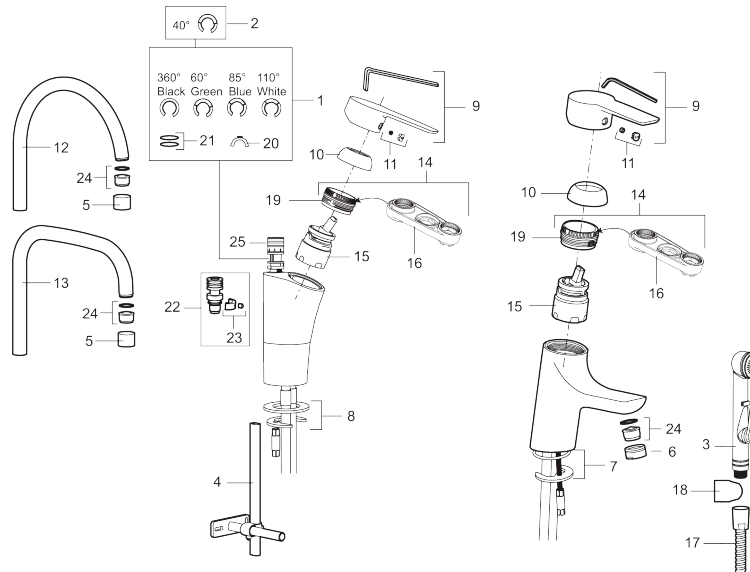

Art.no.: 242101 NRF-nummer: 4290174 Flow 3 bar: 7,7 l/m
Utførende: Krom

Unike funksjoner

Tilbakeslagssikring

- Mykstengende
- ESS (Energisparessystem)
- Vannmengdebegrenser og temperatursperre
- Mora Eco vannbesparende strålesamler
- Svingbar tut sperre 60°, 85°, 110° eller 360° (sperreringer for 60° eller 110° inkludert)
- Fleksible Soft PEX®-rør med 3/8" mutter
- For hull i benk Ø32-37 mm

Art.no.: 242101

NRF-nummer: 4290174

Reservedelsliste

NR.	ART. NO.	NRF-NUMMER	BESKRIVELSE
1	S600299		Pakningssett med sperringer
2	209543.AE		Sperring 40°
3	S600206	4305294	Selvstengende håndduş, krom
4	S600308		Stabiliseringsatts
5	131410.AE		Hylse for strålesamler, M22 innv
6	131413.AE		Hylse for strålesamler, M24 utv. 13 mm
7	S600160		Monteringstilbehør for servantbatteri
8	S600159		Monteringstilbehør for kjøkkenbatteri
9	409600.AE		Spak, komplett
10	409391.AE	4294122	Dekkhylse, krom
11	409392.AE	4294123	Merkeplugg og skrue
12	409395.AE	4294125	Utløpstut, K5-modell, krom
13	409396.AE	4294126	Utløpstut, K7-modell, krom
14	409393.AE	4294124	Innsatsmutter inkl serviceverktøy
15	S600273	4303851	Innsats kaldstart med serviceverktøy (grønn ring)

NR.	ART. NO.	NRF-NUMMER	BESKRIVELSE
16	S600298		Serviceverktøy
17	S600207		Høytrykkslange, lengde 1,5 m, krom
18	130732.AE	4294741	Hånddusjholder, Krom
19	439060.AE		Innsatsmutter
20	309519.AE		Sperrebrikke, 2 pakk (sort/grå)
21	708843.AE		O-ring (15,54 x 2,62), 2 stk
22	109016.AE		Tutnippel for fast tut, komplett
23	139595.AE		Stoppskrue med sperresegment
24	132205.AE		Innsats strålesamler 5 l/min ved 2–6 bar
24	S600319		Innsats strålesamler 7-9 l/min ved 3 bar
24	132408.AE		Innsats strålesamler 8 l/min ved 2–6 bar
25	S600018		Tutnippel, komplett