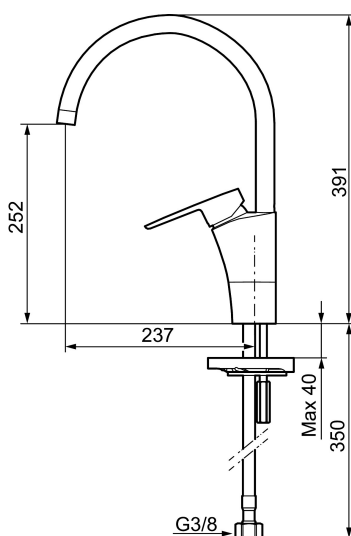

Art.no.: 242101 NRF-nummer: 4290174 Flow 3 bar: 7,7 l/m
Utførende: Krom

Unike funksjoner

Tilbakeslagssikring

- Mykstengende
- ESS (Energisparessystem)
- Vannmengdebegrenser og temperatursperre
- Mora Eco vannbesparende strålesamler
- Svingbar tut sperre 60°, 85°, 110° eller 360° (sperreringer for 60° eller 110° inkludert)
- Fleksible Soft PEX®-rør med 3/8" mutter
- For hull i benk Ø32-37 mm

Art.no.: 242101

NRF-nummer: 4290174

Reservedelsliste

NR.	ART. NO.	NRF-NUMMER	BESKRIVELSE
1	S600299		Pakningssett med sperringer
2	209543.AE		Sperring 40°
3	S600206	4305294	Selvstengende håndduş, krom
4	S600308		Stabiliseringsatts
5	131410.AE		Hylse for strålesamler, M22 innv
6	131413.AE		Hylse for strålesamler, M24 utv. 13 mm
7	S600160		Monteringstilbehør for servantbatteri
8	S600159		Monteringstilbehør for kjøkkenbatteri
9	409600.AE		Spak, komplett
10	409391.AE	4294122	Dekkhylse, krom
11	409392.AE	4294123	Merkeplugg og skrue
12	409395.AE	4294125	Utløpstut, K5-modell, krom
13	409396.AE	4294126	Utløpstut, K7-modell, krom
14	409393.AE	4294124	Innsatsmutter inkl serviceverktøy
15	S600273	4303851	Innsats kaldstart med serviceverktøy (grønn ring)

NR.	ART. NO.	NRF-NUMMER	BESKRIVELSE
16	S600298		Serviceverktøy
17	S600207		Høytrykkslange, lengde 1,5 m, krom
18	130732.AE	4294741	Hånddusjholder, Krom
19	439060.AE		Innsatsmutter
20	309519.AE		Sperrebrikke, 2 pakk (sort/grå)
21	708843.AE		O-ring (15,54 x 2,62), 2 stk
22	109016.AE		Tutnippel for fast tut, komplett
23	139595.AE		Stoppskrue med sperresegment
24	132205.AE		Innsats strålesamler 5 l/min ved 2–6 bar
24	S600319		Innsats strålesamler 7-9 l/min ved 3 bar
24	132408.AE		Innsats strålesamler 8 l/min ved 2–6 bar
25	S600018		Tutnippel, komplett