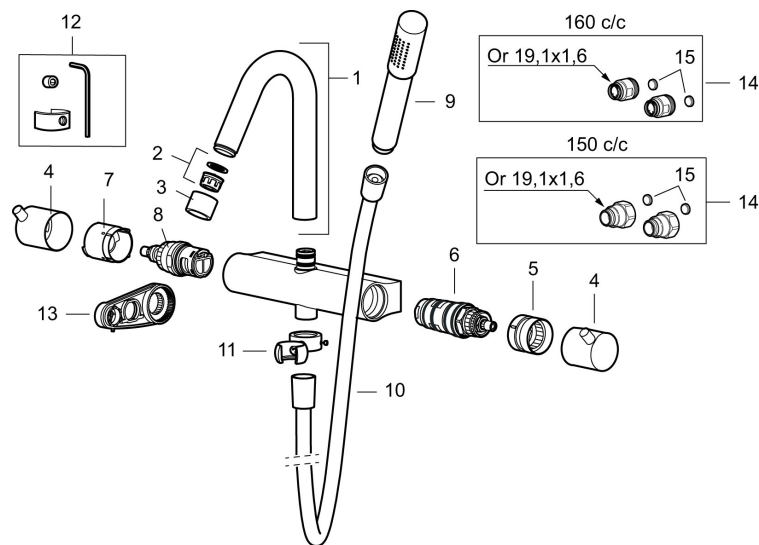

# MORA IZZY shower system kit

Art.nr: 705600.25

RSK: 8282932

## Reservdelista

NR.	ART.NR	RSK	BESKRIVNING
1	409617.AE	8440597	Utloppspip, komplett, krom
1	409617.25AE	8440605	Utloppspip, komplett, rustik mässing
1	409617.66AE	8440606	Utloppspip, komplett, rå mässing
1	409617.80AE	8440607	Utloppspip, komplett, krom/lätträd
2	139783.AE	8281546	Strålsamlarinsats, 20–24 l/min vid 3 bar
3	409618.AE	8281549	Hylsa M22 inv., krom
3	409618.25AE	8281551	Hylsa M22 inv., rustik mässing
3	409618.66AE	8281552	Hylsa M22 inv., rå mässing
3	409618.80AE	8281553	Hylsa M22 inv., krom/lätträd
4	409619.AE	8443252	Mängd- och temperaturvred, krom
4	409619.25AE	8443253	Mängd- och temperaturvred, rustik mässing
4	409619.66AE	8443254	Mängd- och temperaturvred, rå mässing
4	409619.80AE	8443255	Mängd- och temperaturvred, krom/lätträd
5	209010.AE		Stoppring
6	729219.AE		Termostatinsats
7	209011.AE		Stoppring, reversibelt
8	709011.AE	8387090	Keramiskt överstycke, reversibelt
9	139785.AE	8199136	Handdusch, krom
9	139785.25AE	8275468	Handdusch, rustik mässing

NR.	ART.NR	RSK	BESKRIVNING
9	139785.66AE	8275469	Handdusch, rå mässing
10	131170.AE	8251927	Metallomspunnen duschslang 1750 mm, krom
10	409622.AE	8251992	Metallomspunnen duschslang 1750 mm, svart
11	409623.AE	8221828	Handduschhållare, krom
11	409623.25AE	8221838	Handduschhållare, rustik mässing
11	409623.66AE	8221839	Handduschhållare, rå mässing
12	409621.AE	8295449	Spärrsegment, för fast pip
13	891096.AE	8345921	Serviceverktyg
14	409360.AA	8187781	Anslutningsnippel (150 c/c), butiksförpackad
14	409361.AE	8228492	Anslutningsnippel (160 c/c)
15	209604.AE		Filter, 2-pack