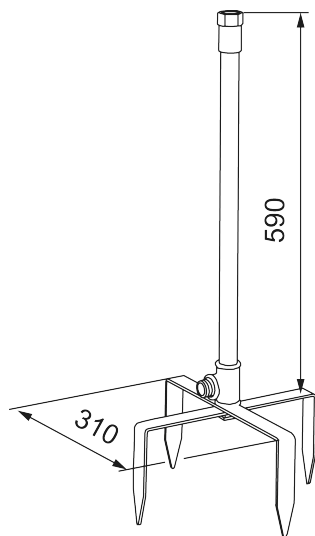

## Fot for utedusj

Art.no.: 400028

Utførende: Sort

- Fot inkludert underdel med stødige spyd som gjør den vegghengte utedusjen til en frittstående modell.
- Trykkes lett ned i grunnen som gjør at du også kan flytte den rundt i hagen din.