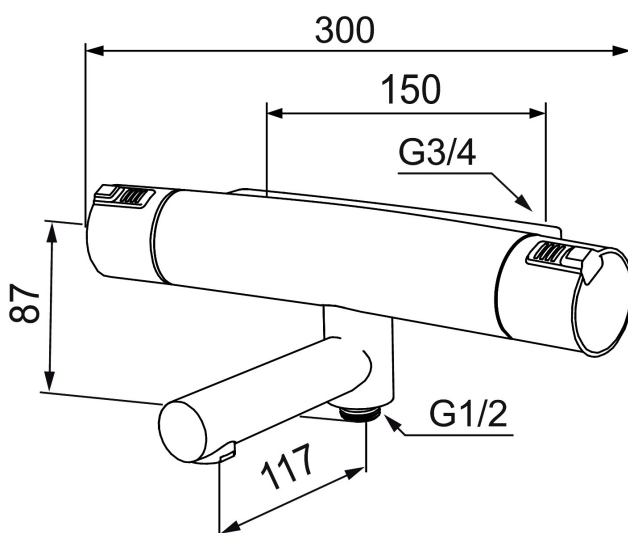

MORA MMIX T5 thermostatische bad- douchemengkraan

Artikelnummer: 730100.DB

Omschrijving: Chroom, incl. s-kopplingen

- Drukcompenserende thermostatische mengkraan
- Met Eco functie
- Draaibare uitloop met ingebouwde omstel
- Temperatuurknop met begrenzing op 38°C
- Inlaten 3/4" binnendraad
- Lead Free (loodvrije messing)
- Met keerkleppen vlgs EN1717
- Mengkraan zelf wordt niet heet

Unieke karaktereigenschappen

Type terugstroombeveiliging 

PRODUCTOMSCHRIJVING

MORA MMIX T5

thermostatische bad- douchemengkraan

Artikelnummer: 730100.DB

Onderdelen lijst

NR.	ARTIKELNR.	OMSCHRIJVING
1	409353.AA	Bedieningshendel, compleet, chroom
1	409353.0011AA	Bedieningshendel, compleet, chroom/zwart
2	409358.AA	Eindkap, chroom
2	409358.0011AA	Eindkap, zwart
3	S600274	Keramisch bovendeel
4	S600275	Thermostatische patroon, compleet met servicegereedschap
5	S600298	Servicegereedschap
6	S600311	Blokkeerring (standaard), zwart
7	409364.AE	Temperatuurbegrenzingsring (Max. 42°C)
8	409352.AA	Temperatuurhendel, compleet, chroom
8	409352.0011AA	Temperatuurhendel, compleet, chroom/zwart
9	409356	Draibare uitloop, chroom, douche ombouwen tot bad/douche mengkraan
10	209519.AE	Pakkingset
11	131415.AE	Behuizing M24 budr., 15 mm, chroom
12	409370.AA	Ombouwset, Care, zwart/chroom
12	409370.0085AA	Ombouwset, Care, limoen/zwart
12	409370.0095AE	Ombouwset, Care, rood/zwart
13	409440.AE	ombouwset, Care, met vaste temp. begrenzing, chroom
14	409360.AA	Wartel (150 c/c)

NR.	ARTIKELNR.	OMSCHRIJVING
14	409361.AE	
15	409359.AA	Zeeffilters
16	409366.AE	Nippel M18x1 met o-ring voor badmengkraan
17	38521000	Stop ring
18	129131.AE	O-ring (18,1 x 1,6), 2 st.
19	708655.AE	Inbusboutje
20	409365.AE	Nippel M18x1 - G1/2
21	139783.AE	Inzet voor straalregelaar, 20–24 l/min van 300 kPa