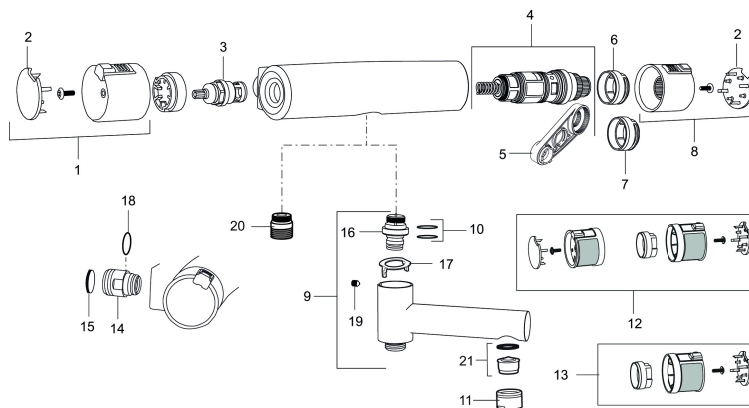

MORA MMIX T5 thermostatische bad- douchemengkraan

Artikelnummer: 730100.DB

Omschrijving: Chroom, incl. s-kopplingen

- Drukcompenserende thermostatische mengkraan
- Met Eco functie
- Draaibare uitloop met ingebouwde omstel
- Temperatuurknop met begrenzing op 38°C
- Inlaten 3/4" binnendraad
- Lead Free (loodvrije messing)
- Met keerkleppen vlgs EN1717
- Mengkraan zelf wordt niet heet

Unieke karaktereigenschappen

Type terugstroombeveiliging 

PRODUCTOMSCHRIJVING

MORA MMIX T5

thermostatische bad- douchemengkraan

Artikelnummer: 730100.DB

Onderdelen lijst

NR.	ARTIKELNR.	OMSCHRIJVING
1	409353.AA	Bedieningshendel, compleet, chroom
1	409353.0011AA	Bedieningshendel, compleet, chroom/zwart
2	409358.AA	Eindkap, chroom
2	409358.0011AA	Eindkap, zwart
3	S600274	Keramisch bovendeel
4	S600275	Thermostatische patroon, compleet met servicegereedschap
5	S600298	Servicegereedschap
6	S600311	Blokkeerring (standaard), zwart
7	409364.AE	Temperatuurbegrenzingsring (Max. 42°C)
8	409352.AA	Temperatuurhendel, compleet, chroom
8	409352.0011AA	Temperatuurhendel, compleet, chroom/zwart
9	409356	Draibare uitloop, chroom, douche ombouwen tot bad/douche mengkraan
10	209519.AE	Pakkingset
11	131415.AE	Behuizing M24 budr., 15 mm, chroom
12	409370.AA	Ombouwset, Care, zwart/chroom
12	409370.0085AA	Ombouwset, Care, limoen/zwart
12	409370.0095AE	Ombouwset, Care, rood/zwart
13	409440.AE	ombouwset, Care, met vaste temp. begrenzing, chroom
14	409360.AA	Wartel (150 c/c)

NR.	ARTIKELNR.	OMSCHRIJVING
14	409361.AE	
15	409359.AA	Zeeffilters
16	409366.AE	Nippel M18x1 met o-ring voor badmengkraan
17	38521000	Stop ring
18	129131.AE	O-ring (18,1 x 1,6), 2 st.
19	708655.AE	Inbusboutje
20	409365.AE	Nippel M18x1 - G1/2
21	139783.AE	Inzet voor straalregelaar, 20–24 l/min van 300 kPa