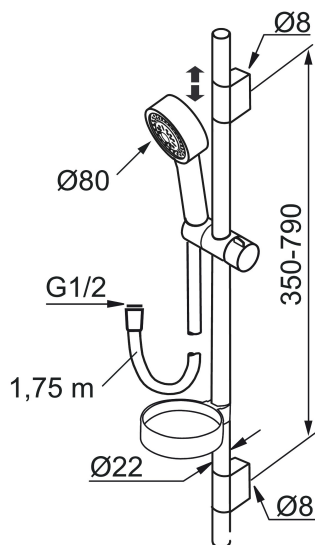

## MORA MMIX S5 Duschset

Das Mora MMix S5 Duschset stellt einen effizienten Umgang mit wertvollem Trinkwasser sicher. Die Handbrause trägt mit einer Auslaufmenge von 9l/min wirksam zur Wassereinsparung bei, bietet aber trotzdem ein komfortables Strahlbild.

Bei allen Mora Duschsets können die Befestigungselemente der Wandstange flexibel an vorhandene Bohrlöcher angepaßt werden. Dadurch sind sie besonders für den Ersatz von Altinstallationen geeignet.

Artikel-Nr.: 130310 Flow 3 bar: 9,0 l/m

Ausführung: Chrom

- Schlauchlänge 1750 mm
- Höhenverstellbar zur Anpassung an vorhandene Bohrlöcher
- Mit Antikalk-System "Easy-Clean"
- Wassersparende Handbrause 9 l/min