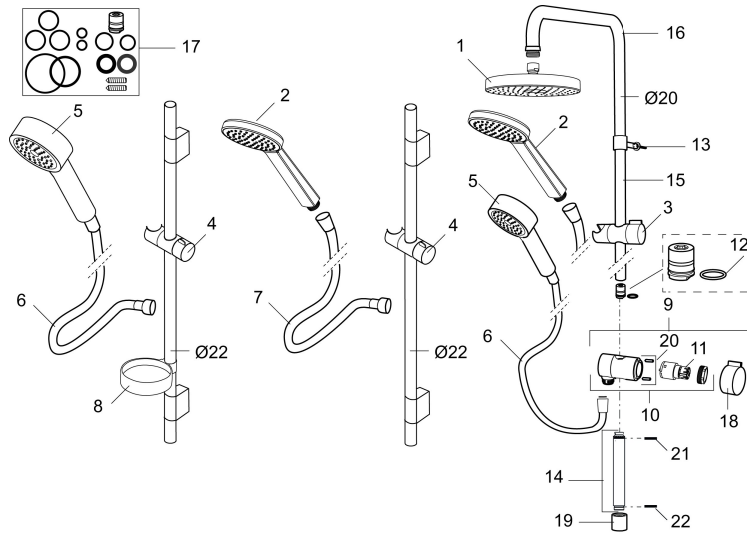

**TUOTEKUVAUS**

# Mora MMIX S5 käsisuihkusetti

Mora MMIX:ssä kaunislinjainen ja ergonominen muotoilu yhdistyy energiatehokkaaseen sisäosaan. Muotoilua leimaa hivelevän kaunis aaltoileva geometria, joka tekee koko sarjasta ajattoman tyylikkään. Kehitystyö perustuu ainutlaatuisen EcoSafe™-ympäristökonseptiimme, joka säästää energiaa ja edistää pitkäjänteistä ympäristöajattelua.

## Varaosalistaus

NRO.	MA-NRO	LVI	KUVAUS
	139912.AE	6432193	Sovitepala saippuakupin 409416 kiinnitykseen Ø20 mm
1	209544	6567951	Siivilä S5 Ø180 mm
1	209545	6567952	Siivilä S6 Ø180 mm
2	130374	6561153	Käsisuihku S6
3	409418.AE	6561111	Käsisuihkun pidike Ø20 mm
4	130363.AE	6566915	Käsisuihkun pidike Ø22 mm
5	130361	6566257	Käsisuihku
6	139835.AE	6565020	Suihkuletku 1,75 m
7	130365.AE		Suihkuletku S6 1750 mm
8	409416	6569854	Saippuakuppi
9	409422		Suihkuvaihdin, täydellinen
10	409430.AE		Suihkuvaihdin (ilman kahvaa)
11	409417.AA	6430147	Vaihtimen toimiosa (myyntipakattu)
12	639173.AE		O-rengas (15,1 x 1,6), 2 kpl
13	139906.AE	6565464	Seinäpidike 20mm

NRO.	MA-NRO	LM	KUVAUS
14	209549.AE		Liitosputki
15	209548.AE		Alaputki
16	209550.AE		Yläputki
17	409425.AE		Varaosasarja
18	409443.AE		Vaihtimen kahva
19	209291.AE		Muunnosnipa G1/2 - M18x1
20	139812.AE		Rajoitinrenkas M5x20
21	309246.AE		O-renkas (13,1 x 1,6)
22	609029.AE		O-renkas (16,1 x 1,6)