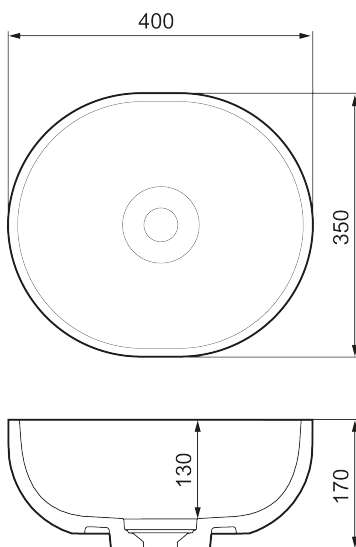

Unika egenskaper

MORA LAVA III (S)

LAVA III (S) är en framtida klassiker. Dess kurviga linjer och dess balanserade proportioner skapar ett av våra mest användbara tvättställ.

Hantverksmässigt gjort i mineralkomposit.

Art.nr: 952006

Utförande: Vit

- Mineralkomposit
- Bredd: 400 mm
- Djup: 350 mm
- Höjd: 171 mm
- Bottenventil säljs separat
- Vikt: 7 kg