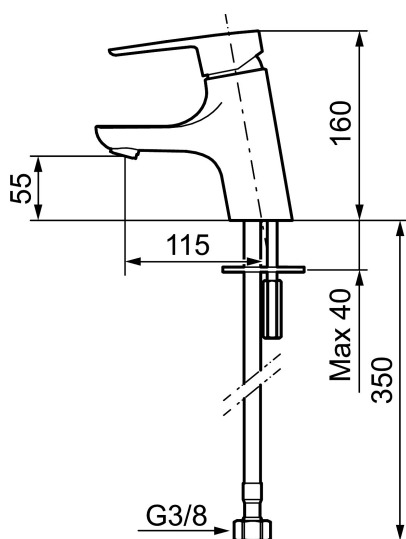

CERA B5 tvättställsblandare

Mora Cera är en tvättställsblandare med tilltalande modern design som samtidigt är energieffektiv och användarvänlig för hela familjen. Mora Cera skapar en lyxig känsla i ditt badrum, samtidigt som du sparar på både miljön och energikostnader. De integrerade sparfunktionerna i kranen påverkar inte användarkomforten - det som du kommer att märka är att vatten och energikostnaderna minskar!

Art.nr: 243001.CA **RSK:** 8344535 **Flöde 3 bar:** 4,8 l/min

Utförande: Krom, ansl. lekande G3/8

Unika egenskaper

Skyddsmodul 

- ESS (energisparsystem)
- Mjukstängning med keramisk tätning
- Omställbar flödesbegränsning och temperaturspär
- Eco (energi- och vattenbesparande konstantflödesstrålsamlare, 5 l/min vid 2–6 bar)
- Flexibla anslutningsrör i metallomspunnen Soft PEX®
- Godkänd av reumatikerförbundet
- Hålmått Ø33,5-37 mm

PRODUKTBeskrivning

CERA B5 tvättställsblandare

Mora Cera är en tvättställsblandare med tilltalande modern design som samtidigt är energieffektiv och användarvänlig för hela familjen. Mora Cera skapar en lyxig känsla i ditt badrum, samtidigt som du sparar på både miljön och energikostnader.

De integrerade sparfunktionerna i kranen påverkar inte användarkomforten - det som du kommer att märka är att vatten och energikostnaderna minskar!

Art.nr: 243001.CA

RSK: 8344535

Reservdelslista

NR.	ART.NR	RSK	BESKRIVNING
1	S600299	8387254	Spärsegment och låsring
2	209543.AE	8346916	Spärsegment 40°
3	S600206	8233049	Självstängande handdusch, krom
4	S600308	8387263	Stabiliseringsstag
5	131410.AE	8281509	Hylsa M22 inv.
6	131413.AE	8281511	Hylsa M24 utv., 13 mm
7	S600160	8387096	Monteringssats, tvättställsblandare
8	S600159	8387097	Monteringssats, köksblandare
9	409600.AE	8345186	Spak, komplett
10	409391.AE	8344865	Täckhylsa
11	409392.AE	8344866	Färgmarkering och fästskruv
12	409395.AE	8326732	Utloppspip K5, komplett
13	409396.AE	8326733	Utloppspip K7, komplett
14	409393.AE	8345179	Fästnippel för insats, inkl serviceverktyg