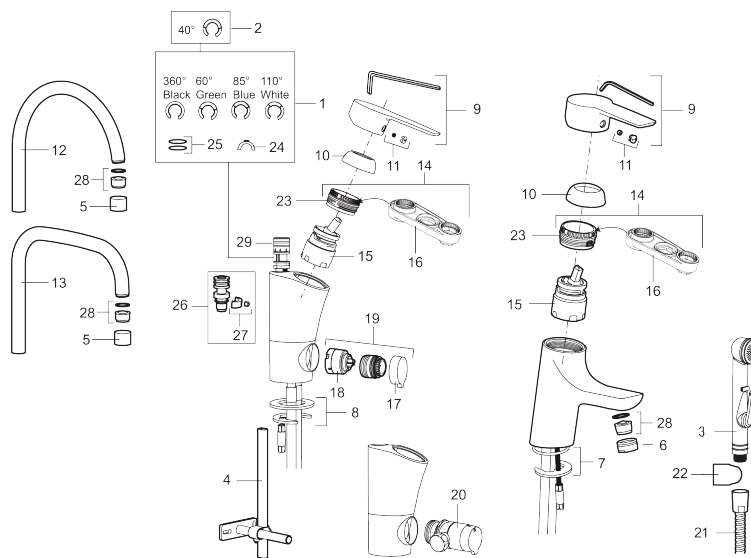

Art.nr: 243001.CA **RSK:** 8344535 **Flöde 3 bar:** 4,8 l/min

Utförande: Krom, ansl. lekande G3/8

Unika egenskaper

Skyddsmodul 

- ESS (energisparsystem)
- Mjukstängning med keramisk tätning
- Omställbar flödesbegränsning och temperaturspär
- Eco (energi- och vattenbesparande konstantflödesstrålsamlare, 5 l/min vid 2–6 bar)
- Flexibla anslutningsrör i metallomspunnen Soft PEX®
- Godkänd av reumatikerförbundet
- Hålmått Ø33,5-37 mm

PRODUKTBeskrivning

CERA B5 tvättställsblandare

Mora Cera är en tvättställsblandare med tilltalande modern design som samtidigt är energieffektiv och användarvänlig för hela familjen. Mora Cera skapar en lyxig känsla i ditt badrum, samtidigt som du sparar på både miljön och energikostnader.

De integrerade sparfunktionerna i kranen påverkar inte användarkomforten - det som du kommer att märka är att vatten och energikostnaderna minskar!

Art.nr: 243001.CA

RSK: 8344535

Reservdelslista

NR.	ART.NR	RSK	BESKRIVNING
1	S600299	8387254	Spärsegment och låsring
2	209543.AE	8346916	Spärsegment 40°
3	S600206	8233049	Självstängande handdusch, krom
4	S600308	8387263	Stabiliseringsstag
5	131410.AE	8281509	Hylsa M22 inv.
6	131413.AE	8281511	Hylsa M24 utv., 13 mm
7	S600160	8387096	Monteringssats, tvättställsblandare
8	S600159	8387097	Monteringssats, köksblandare
9	409600.AE	8345186	Spak, komplett
10	409391.AE	8344865	Täckhylsa
11	409392.AE	8344866	Färgmarkering och fästskruv
12	409395.AE	8326732	Utloppspip K5, komplett
13	409396.AE	8326733	Utloppspip K7, komplett
14	409393.AE	8345179	Fästnippel för insats, inkl serviceverktyg