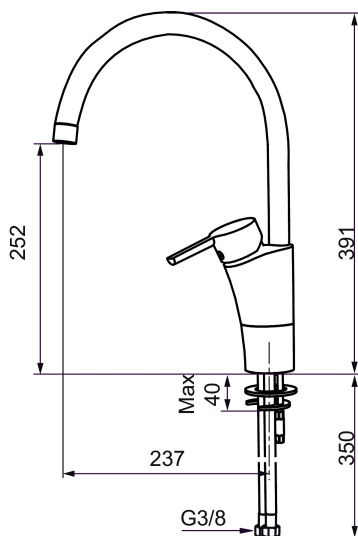

Unikke egenskaber

Tilbageløbssikring

Etgrebsarmatur, Mora MMIX K5

Mora MMIX kombinerer et formsmukt og ergonomisk design med et energieffektivt indre. Designet er præget af en kærtegnende bølgende geometri og formidler en tidløs og sammenhængende stil gennem hele serien. Vores unikke miljøkoncept EcoSafe™ ligger til grund for udviklingsarbejdet og bidrager til et lavt energiforbrug og langsigtede miljøsyn. Artikel-nummer: 732101 VVS: 705907204 Flow 3 bar: 7,3 l/m Beskrivelse: Krom, tilslutning G3/8

- Til køkkenvask.
- ESS (Energy Saving System).
- Med høj U-svingtud 60°, 85°, 110° eller 360°.
- 237 mm fremspring.
- Soft Closing og keramisk kartusche.
- Indbygget temperatur- og flowbegrænser.
- Eco (Energi- og vandbesparende perlator).
- Flexible tilslutningsslanger.
- Godkendt af Svenska Reumatikerförbundet.
- Lead Free (blyfri).
- Hulmål Ø32-37 mm.
- **5 års trykgaranti.**