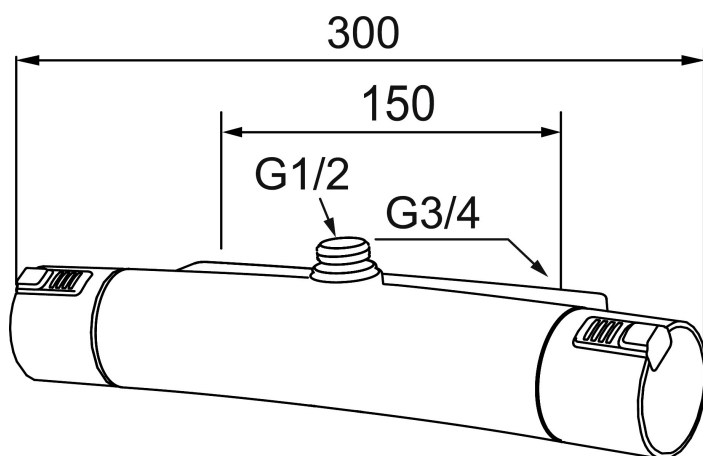

MORA MMIX T5 thermostatische douchemengkraan

Artikelnummer: 731150.DB

Omschrijving: Chroom, incl. s-koppelingen

- Met douche-aansluiting boven
- Drukcompenserende thermostatische mengkraan
- Met Eco functie
- Temperatuurknop met begrenzing op 38°C
- Inlaten 3/4" binnendraad
- Lead Free (loodvrije messing)
- Met keerkleppen vlg EN1717
- Mengkraan zelf wordt niet heet

Unieke karaktereigenschappen

Type terugstroombeveiliging

PRODUCTOMSCHRIJVING

MORA MMIX T5

thermostatische douchemengkraan

Artikelnummer: 731150.DB

Onderdelen lijst

NR.	ARTIKELNR.	OMSCHRIJVING
1	409353.AA	Bedieningshendel, compleet, chroom
1	409353.0011AA	Bedieningshendel, compleet, chroom/zwart
2	409358.AA	Eindkap, chroom
2	409358.0011AA	Eindkap, zwart
3	409354.AA	Keramisch bovendeeel
4	409355.AE	Thermostatische patroon, compleet met service sleutel
5	891096.AE	Servicegereedschap
6	409363.AE	Temperatuurbegrenzingsring (standaard)
7	409364.AE	Temperatuurbegrenzingsring (Max. 42°C)
8	409352.AA	Temperatuurhendel, compleet, chroom
8	409352.0011AA	Temperatuurhendel, compleet, chroom/zwart
9	409356	Draibare uitloop, chroom, douche ombouwen tot bad/douche mengkraan
10	209519.AE	Pakkingset
11	131415.AE	Behuizing M24 budr., 15 mm, chroom
12	409370.AA	Ombouwset, Care, zwart/chroom
12	409370.0085AA	Ombouwset, Care, limoen/zwart
12	409370.0095AE	Ombouwset, Care, rood/zwart
13	409440.AE	ombouwset, Care, met vaste temp. begrenzing, chroom
14	409360.AA	Wartel (150 c/c)

NR.	ARTIKELNR.	OMSCHRIJVING
14	409361.AE	
15	409359.AA	Zeefilters
16	409366.AE	Nippel M18x1 met o-ring voor badmengkraan
17	129154.AE	Blokkeerring
18	129131.AE	O-ring (18,1 x 1,6), 2 st.
19	708655.AE	Inbusboutje
20	409365.AE	Nippel M18x1 - G1/2
21	139783.AE	Inzet voor straalregelaar, 20–24 l/min van 300 kPa