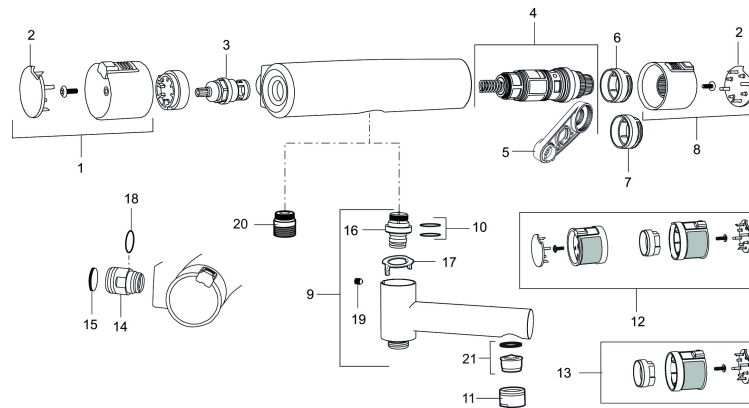

MORA MMIX T5 thermostatische douchemengkraan

Artikelnummer: 731150.DB

Omschrijving: Chroom, incl. s-koppelingen

- Met douche-aansluiting boven
- Drukcompenserende thermostatische mengkraan
- Met Eco functie
- Temperatuurknop met begrenzing op 38°C
- Inlaten 3/4" binnendraad
- Lead Free (loodvrije messing)
- Met keerkleppen vlg EN1717
- Mengkraan zelf wordt niet heet

Unieke karaktereigenschappen

Type terugstroombeveiliging

PRODUCTOMSCHRIJVING

MORA MMIX T5

thermostatische douchemengkraan

Artikelnummer: 731150.DB

Onderdelen lijst

NR.	ARTIKELNR.	OMSCHRIJVING
1	409353.AA	Bedieningshendel, compleet, chroom
1	409353.0011AA	Bedieningshendel, compleet, chroom/zwart
2	409358.AA	Eindkap, chroom
2	409358.0011AA	Eindkap, zwart
3	409354.AA	Keramisch bovendeeel
4	409355.AE	Thermostatische patroon, compleet met service sleutel
5	891096.AE	Servicegereedschap
6	409363.AE	Temperatuurbegrenzingsring (standaard)
7	409364.AE	Temperatuurbegrenzingsring (Max. 42°C)
8	409352.AA	Temperatuurhendel, compleet, chroom
8	409352.0011AA	Temperatuurhendel, compleet, chroom/zwart
9	409356	Draibare uitloop, chroom, douche ombouwen tot bad/douche mengkraan
10	209519.AE	Pakkingset
11	131415.AE	Behuizing M24 budr., 15 mm, chroom
12	409370.AA	Ombouwset, Care, zwart/chroom
12	409370.0085AA	Ombouwset, Care, limoen/zwart
12	409370.0095AE	Ombouwset, Care, rood/zwart
13	409440.AE	ombouwset, Care, met vaste temp. begrenzing, chroom
14	409360.AA	Wartel (150 c/c)

NR.	ARTIKELNR.	OMSCHRIJVING
14	409361.AE	
15	409359.AA	Zeefilters
16	409366.AE	Nippel M18x1 met o-ring voor badmengkraan
17	129154.AE	Blokkeerring
18	129131.AE	O-ring (18,1 x 1,6), 2 st.
19	708655.AE	Inbusboutje
20	409365.AE	Nippel M18x1 - G1/2
21	139783.AE	Inzet voor straalregelaar, 20–24 l/min van 300 kPa