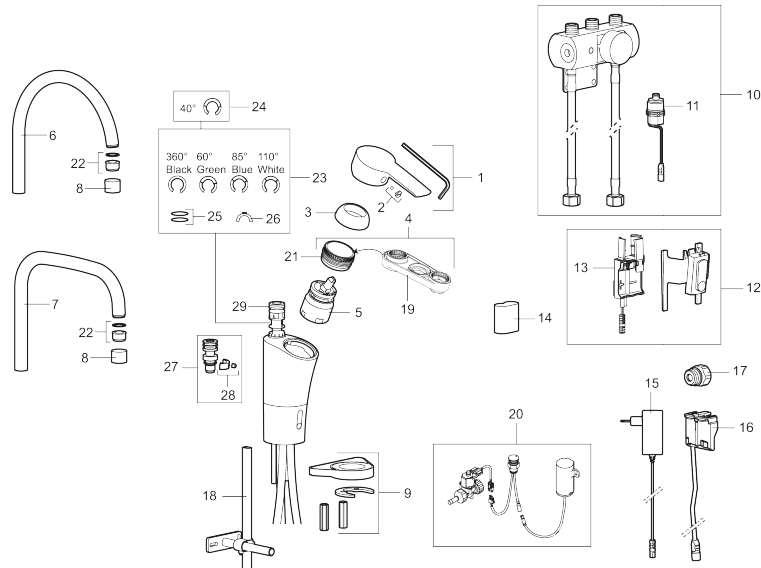

Unieke karaktereigenschappen

Type terugstroombeveiliging 

MORA CERA duo aanrecht hybride kraan met hygiënische spoeling

Artikelnummer: 242180

Omschrijving: Chroom, batterij uitvoering, incl. elektrisch veiligheidsventiel & batterij

- Hybride kraan, mechanische mengkraan met 1 hendel, gecombineerd met sensor voor contactloos aftappen
- 6 verschillende programma's, volledig programmeerbaar (optioneel met afstandsbediening 729480.AE)
- Automatische aanpassing van de sensorafstand
- Instelbare warmwaterstop
- Stroomtijdbegrenzer, voorkomt overstroming
- Schoonmaakmodus (stromingsstop gedurende 1 minuut)
- Veiligheidstype sensor, IP67
- Laag stroomverbruik – lange levensduur (batterij blijft gemiddeld 5 jaar goed)
- Kan later omgebouwd worden van batterij op netspanning of andersom
- Voor netspanning is de adapterkit S600147 benodigd
- Draaibare uitloop 60°, 85°, 110° of 360° (begrenzer voor 60° of 110° inbegrepen)
- Kraangat Ø32-37 mm
- Gecertificeerd volgens DIN EN 15091

PRODUCTOMSCHRIJVING

MORA CERA duo aanrecht hybride kraan met hygiënische spoeling

Artikelnummer: 242180

Onderdelen lijst

NR.	ARTIKELNR.	OMSCHRIJVING
1	409600.AE	Hendel, compleet
2	409392.AE	Kleurmarkering en schroef voor hendel
3	409391.AE	Afdekdop
4	409393.AE	Vergrendelingsmoer, met servicegereedschap
5	S600273	Keramisch patroon, met servicegereedschap
6	409498.AE	Uitloop K5, compleet
7	409496.AE	Uitloop K7, compleet
8	131410.AE	Behuizing M22 bidr.
9	S600159	Bevestigingsset voor keukenkraan
10	S600327	Mengventiel
11	S600277	Magneetventiel
12	S600166	Sensor
13	S600325	Batterijhouder
14	S600135	Batterij 6 V
15	S600129	Netadapter 12V
16	S600131	AC adapter