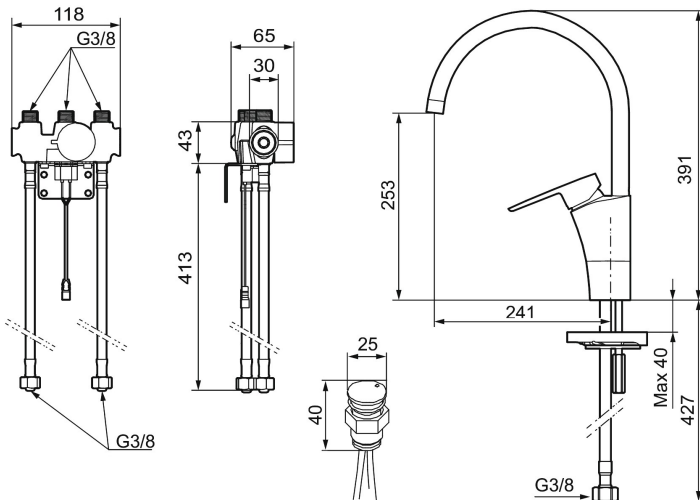

Unieke karaktereigenschappen

Type terugstroombeveiliging 

MORA CERA duo aanrecht hybride kraan met hygiënische spoeling

Artikelnummer: 242180

Omschrijving: Chroom, batterij uitvoering, incl. elektrisch veiligheidsventiel & batterij

- Hybride kraan, mechanische mengkraan met 1 hendel, gecombineerd met sensor voor contactloos aftappen
- 6 verschillende programma's, volledig programmeerbaar (optioneel met afstandsbediening 729480.AE)
- Automatische aanpassing van de sensorafstand
- Instelbare warmwaterstop
- Stroomtijdbegrenzer, voorkomt overstroming
- Schoonmaakmodus (stromingsstop gedurende 1 minuut)
- Veiligheidstype sensor, IP67
- Laag stroomverbruik – lange levensduur (batterij blijft gemiddeld 5 jaar goed)
- Kan later omgebouwd worden van batterij op netspanning of andersom
- Voor netspanning is de adapterkit S600147 benodigd
- Draaibare uitloop 60°, 85°, 110° of 360° (begrenzer voor 60° of 110° inbegrepen)
- Kraangat Ø32-37 mm
- Gecertificeerd volgens DIN EN 15091

PRODUCTOMSCHRIJVING

MORA CERA duo aanrecht hybride kraan met hygiënische spoeling

Artikelnummer: 242180

Onderdelen lijst

NR.	ARTIKELNR.	OMSCHRIJVING
1	409600.AE	Hendel, compleet
2	409392.AE	Kleurmarkering en schroef voor hendel
3	409391.AE	Afdekdop
4	409393.AE	Vergrendelingsmoer, met servicegereedschap
5	S600273	Keramisch patroon, met servicegereedschap
6	409498.AE	Uitloop K5, compleet
7	409496.AE	Uitloop K7, compleet
8	131410.AE	Behuizing M22 bidr.
9	S600159	Bevestigingsset voor keukenkraan
10	S600327	Mengventiel
11	S600277	Magneetventiel
12	S600166	Sensor
13	S600325	Batterijhouder
14	S600135	Batterij 6 V
15	S600129	Netadapter 12V
16	S600131	AC adapter