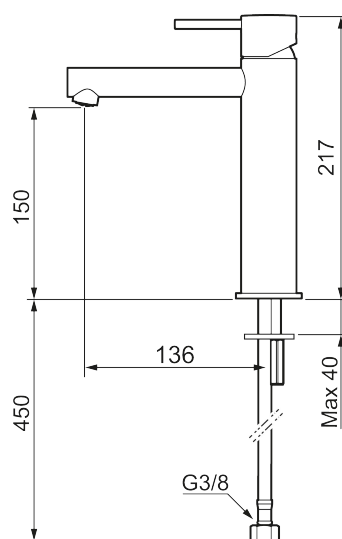

## MORA INXX II sharp, medium servantbatteri

INXX II servantkran finnes i tre ulike høyder der medium er en mellomhøy kran som passer til større håndfat. Med en krommet holdbar nyanse og servantkranens rette karakter med lang tut og lutende munnstykke – gjør INXX II sharp både pen og bekvem å bruke. Blandebatteriet er testet og godkjent ut fra gjeldende byggeregler og det er energieffektivt, noe som innebærer at man får et lavere vann- og energiforbruk uten å gi avkall på komforten. Bunnventil finnes som tilbehør i samme nyanse.

### Om serien

INXX II er en elegant og tidløs serie i en palett av nøyte utvalgte nyanser. Kombinasjonen av høy kvalitet, stilren design og herlig komfort gjør den til den ultimate serien.

Art.no.: 273013.CA NRF-nummer: 4290462 Flow 3 bar: 4,5 l/m

Utførende: Krom

- Vannmengdebegrenser og temperatursperre
- Fleksible Soft PEX<sup>®</sup>-rør med 3/8" mutter