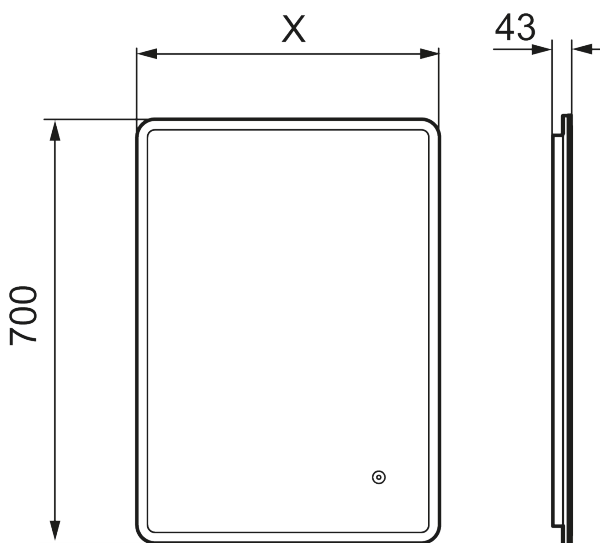

## MORA CARA I, speil

Cara har et design som minner om Solo I, med hvit akrylramme, og touch-funksjon for å styre LED-belysningen. Caras belysning kan justeres i både lysstyrke og tone, slik at du får den rette stemningen på badet.

### Om serien

Minimalistisk design med skjult LED-belysning i rammen og valgfrie Bluetooth-høytalere for å gjøre baderommet komplett

Art.no.: 953107

Utførende: 600 x 700 mm

- Ramme med belysning
- Energibesparende LED-belysning
- Smuss og ripebeskyttende glass med sikkerhetsfilm
- Anti-dugg
- Touch av/på
- Justerbar fargetemperatur 2700-6400 K
- IP44-sertifisert, CE-merket
- Dybde: 43 mm