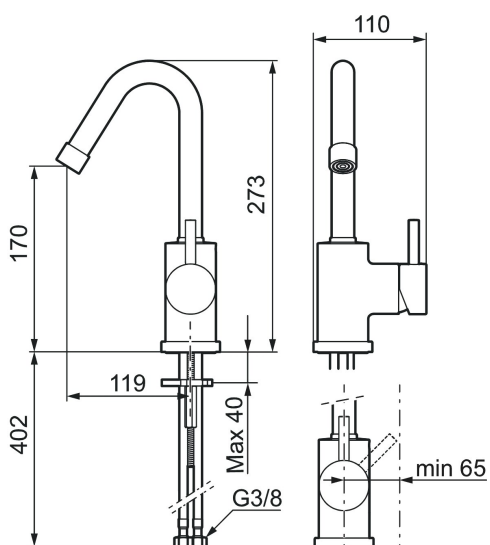

Etgrebsarmatur, Mora Izzy Rustic

Artikel-nummer:
702805.25

VVS:
701981186

Flow 3 bar: 5,9
l/m

Beskrivelse: Rustik messing

- Til håndvask.
- ESS (Energy Saving System).
- Fast tud.
- 119 mm fremspring.
- Indbygget temperatur- og flowbegrænser.
- Hulmål Ø29-37 mm.

Unikke egenskaber

Tilbageløbssikring

PRODUKTBEKRIVELSE

Etgrebsarmatur, Mora Izzy Rustic

Artikel-nummer: 702805.25 VVS: 701981186

Reservedelsliste

NR.	ART.NO	VVS	BESKRIVELSE
1	409616.AE		Udløbstud , komplet til håndvaskarmatur, krom
1	409616.25AE		Udløbstud , komplet til håndvaskarmatur, rustik messing
1	409616.66AE		Udløbstud , komplet til håndvaskarmatur, rå messing
1	409616.80AE		Udløbstud , komplet til håndvaskarmatur, riflet krom
2	409615.AE		Udløbstud , komplet til køkkenarmatur, riflet krom
2	409615.25AE		Udløbstud , komplet til køkkenarmatur, rustik messing
2	409615.66AE		Udløbstud , komplet til køkkenarmatur, rå messing
2	409615.80AE		Udløbstud , komplet til køkkenarmatur, riflet krom
3	131419.AE		Strålsamlerindsats, 5,5–6,5 l/min ved 3 bar
4	131398.AE		Strålsamlerindsats, 9–11 l/min ved 3 bar
5	409618.AE		Perlatorhylster M22 indv., krom
5	409618.25AE		Perlatorhylster M22 indv., rustik messing
5	409618.66AE		Perlatorhylster M22 indv., rå messing

NR.	ART.NO	VVS	BESKRIVELSE
5	409618.80AE		Perlatorhylster M22 indiv., riflet krom
6	708995.AE	745148612	Greb, komplet, krom
6	708995.25AE		Greb, komplet, rustik messing
6	708995.66AE		Greb, komplet, rå messing
6	708995.80AE		Greb, komplet, riflet krom
7	708498.AE	745148534	Keramisk enhed til håndvask, ESS
8	209565.AE		Svingbegrænser
9	708843.AE		O-ring (15,54 x 2,62), 2 stk.
10	409621.AE		Svingbegrænser, for fast tud
11	708578.AE	745148142	Sokkel, krom
11	708578.25AE		Sokkel, rustik messing
11	708578.66AE		Sokkel, rå messing
11	708578.80AE		Sokkel, riflet krom
12	708779.AE	745148366	Bespændingssæt. Til køkken
13	409340.AE		Stabiliseringsæt