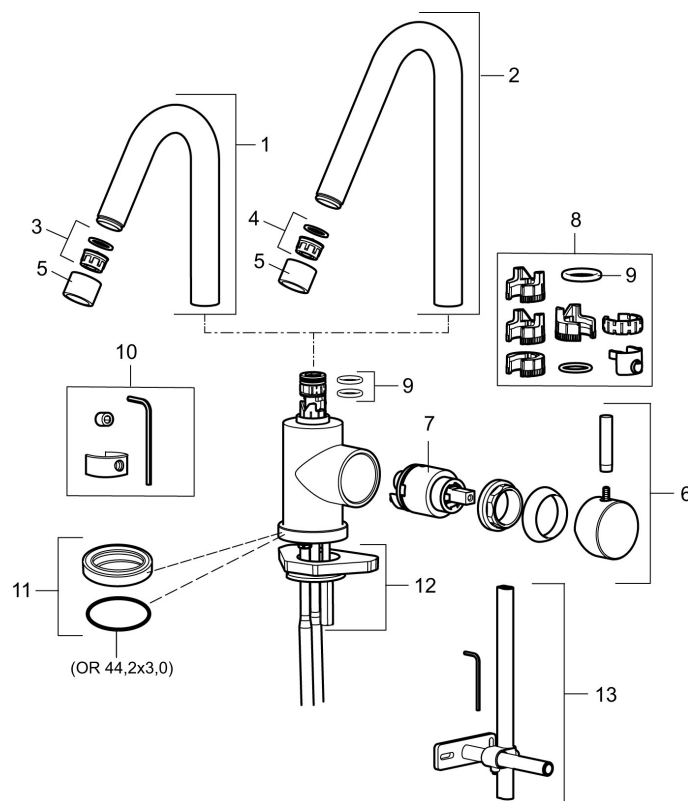

Etgrebsarmatur, Mora Izzy Rustic

Artikel-nummer:
702805.25

VVS:
701981186

Flow 3 bar: 5,9
l/m

Beskrivelse: Rustik messing

- Til håndvask.
- ESS (Energy Saving System).
- Fast tud.
- 119 mm fremspring.
- Indbygget temperatur- og flowbegrænser.
- Hulmål Ø29-37 mm.

Unikke egenskaber

Tilbageløbssikring

PRODUKTBEKRIVELSE

Etgrebsarmatur, Mora Izzy Rustic

Artikel-nummer: 702805.25 VVS: 701981186

Reservedelsliste

NR.	ART.NO	VVS	BESKRIVELSE
1	409616.AE		Udløbstud , komplet til håndvaskarmatur, krom
1	409616.25AE		Udløbstud , komplet til håndvaskarmatur, rustik messing
1	409616.66AE		Udløbstud , komplet til håndvaskarmatur, rå messing
1	409616.80AE		Udløbstud , komplet til håndvaskarmatur, riflet krom
2	409615.AE		Udløbstud , komplet til køkkenarmatur, riflet krom
2	409615.25AE		Udløbstud , komplet til køkkenarmatur, rustik messing
2	409615.66AE		Udløbstud , komplet til køkkenarmatur, rå messing
2	409615.80AE		Udløbstud , komplet til køkkenarmatur, riflet krom
3	131419.AE		Strålsamlerindsats, 5,5–6,5 l/min ved 3 bar
4	131398.AE		Strålsamlerindsats, 9–11 l/min ved 3 bar
5	409618.AE		Perlatorhylster M22 indv., krom
5	409618.25AE		Perlatorhylster M22 indv., rustik messing
5	409618.66AE		Perlatorhylster M22 indv., rå messing

NR.	ART.NO	VVS	BESKRIVELSE
5	409618.80AE		Perlatorhylster M22 indiv., riflet krom
6	708995.AE	745148612	Greb, komplet, krom
6	708995.25AE		Greb, komplet, rustik messing
6	708995.66AE		Greb, komplet, rå messing
6	708995.80AE		Greb, komplet, riflet krom
7	708498.AE	745148534	Keramisk enhed til håndvask, ESS
8	209565.AE		Svingbegrænser
9	708843.AE		O-ring (15,54 x 2,62), 2 stk.
10	409621.AE		Svingbegrænser, for fast tud
11	708578.AE	745148142	Sokkel, krom
11	708578.25AE		Sokkel, rustik messing
11	708578.66AE		Sokkel, rå messing
11	708578.80AE		Sokkel, riflet krom
12	708779.AE	745148366	Bespændingssæt. Til køkken
13	409340.AE		Stabiliseringsæt