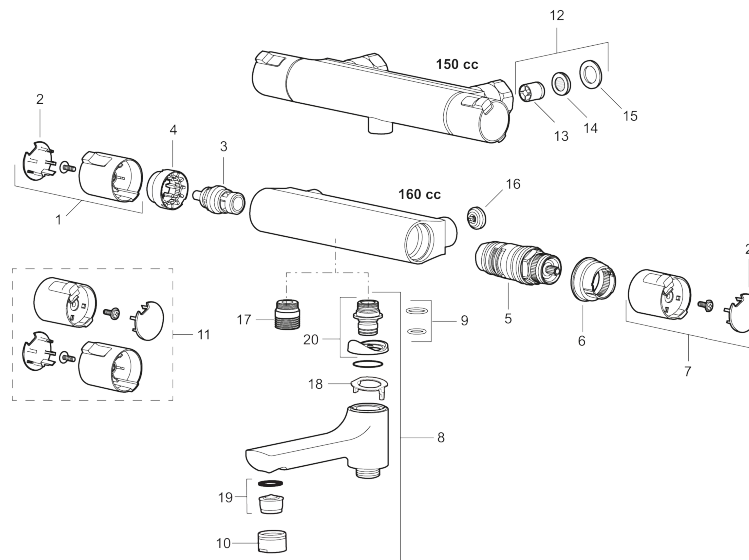

MORA CERA T4 thermostatische douchemengkraan

Artikelnummer: 241100.DB

Omschrijving: Chrom, incl. s-koppelingen

- Met douche-aansluiting onder
- Met Eco functie
- Temperatuurknop met begrenzing op 38°C en 42°C
- Inlaten 3/4" binnendraad
- Met keerkleppen vlg EN1717
- Extra gebruikersvriendelijke knoppen, goedgekeurd door de tweede reumapatiëntenvereniging

Unieke karaktereigenschappen

Type terugstroombeveiliging

PRODUCTOMSCHRIJVING

MORA CERA T4

thermostatische douchemengkraan

Artikelnummer: 241100.DB

Onderdelen lijst

NR.	ARTIKELNR.	OMSCHRIJVING
1	409653.AA	Bedieningshendel
2	409658.AA	Afdekkap, chroom
3	409354.AA	Keramisch bovendeel
4	708079.AE	Eco, begrenzingsring, open/dicht
5	708764.AE	Thermostatische patroon
6	209556.AE	Temperatuurbegrenzingsring
7	409654.AA	Temperatuurhendel, compleet, chroom
8	409656	Draaibare uitloop, chroom
9	209519.AE	Pakkingset
10	131415.AE	Behuizing M24 budr., 15 mm, chroom
11	409650.AA	Open/dicht- en temperatuurknop, compleet, chroom
12	708338.AE	Keerkleppen (2 stuks)
13	139465.AE	Keerklep
14	708080.AE	Ring
15	709339.AE	Pakking
16	129380.AE	Anti-Keerkleppen (2 stuks)

NR.	ARTIKELNR.	OMSCHRIJVING
17	409659.AE	Douche verloopnippel M18x1xG1/2
18	129154.AE	Blokkeerring
19	139783.AE	Inzet voor straalregelaar, 20–24 l/min van 300 kPa
20	209494.AE	Nippel voor badmengkraan