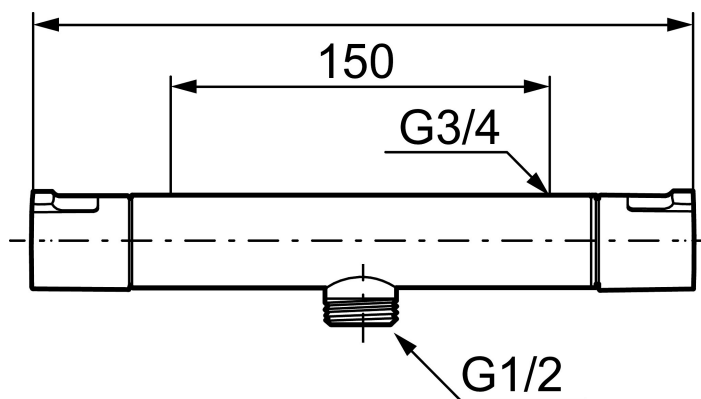

MORA CERA T4 thermostatische douchemengkraan

Artikelnummer: 241100.DB

Omschrijving: Chrom, incl. s-koppelingen

- Met douche-aansluiting onder
- Met Eco functie
- Temperatuurknop met begrenzing op 38°C en 42°C
- Inlaten 3/4" binnendraad
- Met keerkleppen vlg EN1717
- Extra gebruikersvriendelijke knoppen, goedgekeurd door de tweede reumapatiëntenvereniging

Unieke karaktereigenschappen

Type terugstroombeveiliging

PRODUCTOMSCHRIJVING

MORA CERA T4

thermostatische douchemengkraan

Artikelnummer: 241100.DB

Onderdelen lijst

NR.	ARTIKELNR.	OMSCHRIJVING
1	409653.AA	Bedieningshendel
2	409658.AA	Afdekkap, chroom
3	409354.AA	Keramisch bovendeel
4	708079.AE	Eco, begrenzingsring, open/dicht
5	708764.AE	Thermostatische patroon
6	209556.AE	Temperatuurbegrenzingsring
7	409654.AA	Temperatuurhendel, compleet, chroom
8	409656	Draaibare uitloop, chroom
9	209519.AE	Pakkingset
10	131415.AE	Behuizing M24 budr., 15 mm, chroom
11	409650.AA	Open/dicht- en temperatuurknop, compleet, chroom
12	708338.AE	Keerkleppen (2 stuks)
13	139465.AE	Keerklep
14	708080.AE	Ring
15	709339.AE	Pakking
16	129380.AE	Anti-Keerkleppen (2 stuks)

NR.	ARTIKELNR.	OMSCHRIJVING
17	409659.AE	Douche verloopnippel M18x1xG1/2
18	129154.AE	Blokkeerring
19	139783.AE	Inzet voor straalregelaar, 20–24 l/min van 300 kPa
20	209494.AE	Nippel voor badmengkraan