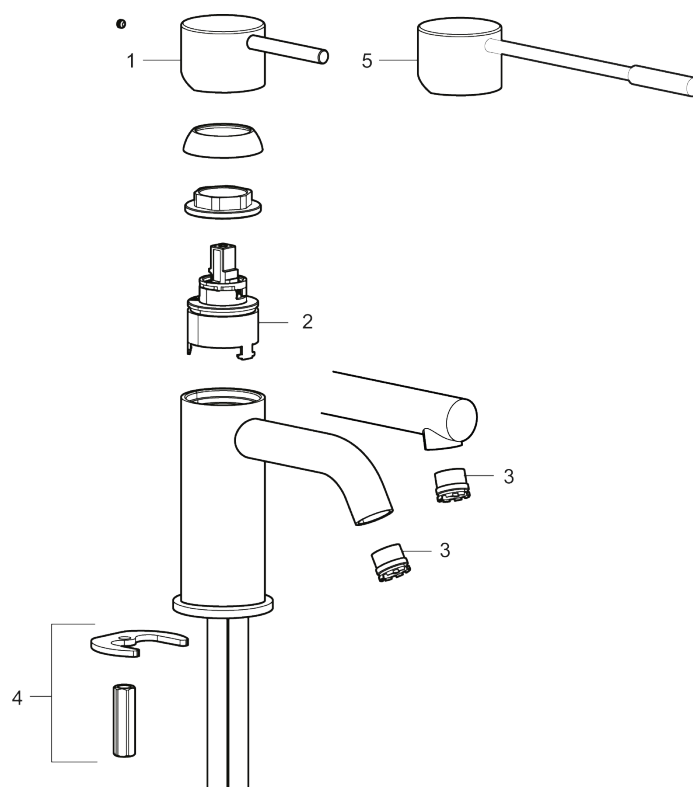

PRODUKTBESKRIVELSE

MORA INXX II sharp, medium

INXX II håndvaskarmatur findes i tre forskellige højder, hvor medium er et mellemhøjt armatur, der er tilpasset større håndvaske. I en slidstærk, matsort overflader og håndvaskarmaturets lige profil med lang tud og skrå studs – er INXX II sharp både smukt og behageligt i brug. Armaturet er testet og godkendt ud fra det gældende bygningsreglement og er energieffektivt, hvilket indebærer, at det giver et lavere vand- og energiforbrug uden at gå på kompromis med komforten. Bundventilen fås som tilbehør i samme overflader.

Om serien

INXX II er en elegant og tidløs serie i en palet af nøje udvalgte overflader. Kombinationen af høj kvalitet, stilfuldt design og vidunderlig komfort gør den til den ypperligste serie.

Artikel-nummer:

VVS: 701496411

273013.12CA

Reservedelsliste

NR.	ART.NO	WS	BESKRIVELSE
1	409701.AE		Greb, komplet, krom
1	409701.12AE		Greb, komplet, matsort
1	409701.22AE		Greb, komplet, mathvid