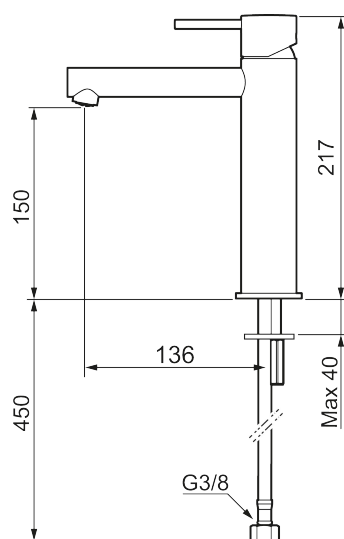

## MORA INXX II sharp, medium

INXX II håndvaskarmatur findes i tre forskellige højder, hvor medium er et mellemhøjt armatur, der er tilpasset større håndvaske. I en slidstærk, matsort overflader og håndvaskarmaturets lige profil med lang tud og skrå studs – er INXX II sharp både smukt og behageligt i brug. Armaturet er testet og godkendt ud fra det gældende bygningsreglement og er energieffektivt, hvilket indebærer, at det giver et lavere vand- og energiforbrug uden at gå på kompromis med komforten. Bundventilen fås som tilbehør i samme overflader.

273013.12CA

VVS:

701496411

Flow 3 bar: 4,5

l/m

Beskrivelse: Matsort

### Tilbageløbssikring

- Til håndvask.
- 136 mm fremspring.
- Keramisk tætning.
- Indbygget temperatur- og flowbegrænser.
- Flexible tilslutningsslanger.
- Hulmål Ø34-37 mm.

PRODUKTBESKRIVELSE

# MORA INXX II sharp, medium

INXX II håndvaskarmatur findes i tre forskellige højder, hvor medium er et mellemhøjt armatur, der er tilpasset større håndvaske. I en slidstærk, matsort overflader og håndvaskarmaturets lige profil med lang tud og skrå studs – er INXX II sharp både smukt og behageligt i brug. Armaturet er testet og godkendt ud fra det gældende bygningsreglement og er energieffektivt, hvilket indebærer, at det giver et lavere vand- og energiforbrug uden at gå på kompromis med komforten. Bundventilen fås som tilbehør i samme overflader.