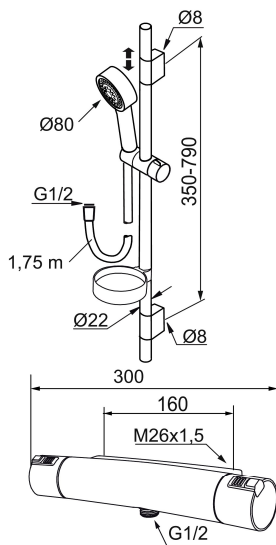

MORA MMIX shower kit

Mora MMIX kombinerar en formskön och ergonomisk design med en energieffektiv insida. Designen präglas av en smekamt böljande geometri och förmedlar en tidlös och sammanhängande stil över hela serien. Vårt unika miljökoncept EcoSafe™ ligger till grund för utvecklingsarbetet och bidrar till låg energiförbrukning och långsiktig miljöhänsyn. Blandarna är blyfria.

Art.nr: 731320.0011 RSK: 8344037 Flöde 3 bar: 9,3 l/min

Utförande: Krom/svart, 160 c/c

BVB ID: 110708

Består av:

Mora MMIX Duschblandare (art.nr. 731000.0011):

- Tryckbalanserad termostatsats
- Säkerhetsspärr 38°
- Eco-stopp
- Lead Free (blyfri)
- Återströmningskydd enligt EU-standard SS-EN 1717

Mora MMIX Duschanordning (art.nr. 130310):

- Metallomspunnen slang 1750 mm, PVC- och BPA-fri innerslang
- Med tvålköpp
- Med variabelt c/c-mått för befintliga skruvhål
- Med antikalksystem "Easy-Clean"
- Eco (energi- och vattenbesparande handdusch 9 l/min)
- Energieffektivt duschpaket med forcerbart Eco-stop