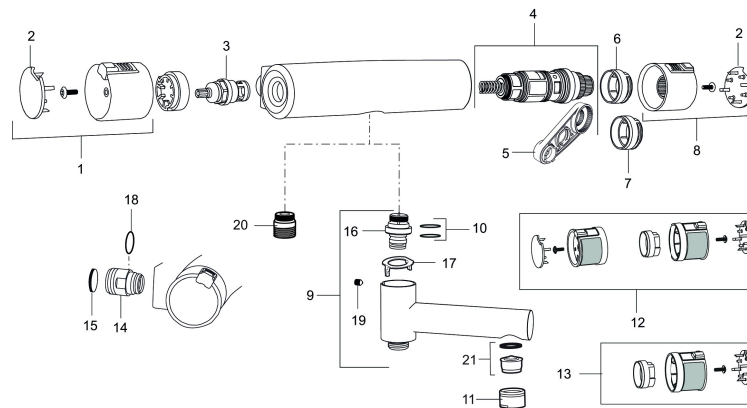

Mora MMIX Duschanordning (art.nr. 130310):

- Metallomspunnen slang 1750 mm, PVC- och BPA-fri innerslang
- Med tvålköpp
- Med variabelt c/c-mått för befintliga skruvhål
- Med antikalksystem "Easy-Clean"
- Eco (energi- och vattenbesparande handdusch 9 l/min)
- Energieffektivt duschpaket med forcerbart Eco-stop

Art.nr: 731320.0011

RSK: 8344037

Reservdelstlista

NR.	ART.NR	RSK	BESKRIVNING
1	409353.AA	8345088	Mängdvred, komplett, krom, butiksförpackad
1	409353.0011AA	8345087	Mängdvred, komplett, krom/svart, butiksförpackad
2	409358.AA	8345089	Täcklock, krom, butiksförpackad
2	409358.0011AA	8345090	Täcklock, svart, butiksförpackad
3	409354.AA	8345137	Keramiskt överstycke, butiksförpackad
4	409355.AE	8345136	Reglerpaket, komplett med serviceverktyg
5	891096.AE	8345921	Serviceverktyg
6	409363.AE	8346505	Skållningsskyddsring, (standard)
7	409364.AE	8346506	Skållningsskyddsring, (Max 42°)
8	409352.AA	8345086	Temperaturvred, komplett, krom, butiksförpackad
8	409352.0011AA	8345085	Temperaturvred, komplett, krom/svart, butiksförpackad
9	409356	8344853	Utloppspip för ombyggnad av duschblandare
10	209519.AE	8938340	O-ringar
11	131415.AE	8281512	Hylsa M24 utv., 15 mm, krom
12	409370.AA	8345139	Ombyggnadskit, Care, svart/krom, butiksförpackad
12	409370.0085AA	8345162	Ombyggnadskit, Care, lime/svart, butiksförpackad
12	409370.0095AE	8345210	Ombyggnadskit, Care, röd/svart

NR.	ART.NR	RSK	BESKRIVNING
13	409440.AE	8345211	Ombyggnadskit med fast temp. stop, Care, krom
14	409360.AA	8187781	Anslutningsnippel (150 c/c), butiksförpackad
14	409361.AE	8228492	Anslutningsnippel (160 c/c)
15	409359.AA	8345172	Filtersats för anslutningskoppling, butiksförpackad
16	409366.AE		Nippel M18x1, till badkarsblandare
17	129154.AE	8295332	Spärring
18	129131.AE	8295316	O-ring (18,1 x 1,6), 2 st
19	708655.AE	8295447	Låsskruv
20	409365.AE	8187026	Utlopps-nippel M18x1-G1/2 (duschblandare ej utlopp upp)
21	139783.AE	8281546	Strålsamlarinsats, 20-24 l/min vid 3 bar