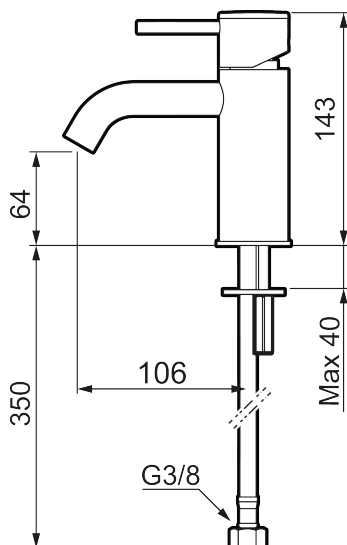

Unika egenskaper

Skyddsmodul 

MORA INXX II soft, small tvättställsblandare

INXX II tvättställsblandare finns i tre olika höjder där small är en låg blandare anpassad för mindre handfat. Med en tålig mattvit nyans och tvättställsblandarens stilrena form, höjer INXX II soft badrummets komfort och ger en känsla av kvalitet och elegans. Blandaren är testad och godkänd utifrån de byggregler som finns och är energieffektiv, vilket innebär att den ger en lägre vatten- och energiförbrukning utan att ge avkall på komforten. Bottenventil finns som tillbehör i samma nyans.

Om serien

INXX II är en elegant och tidlös serie i en palett av noga utvalda nyanser. Kombinationen av hög kvalitet, sober design och skön komfort gör den till den ultimata serien.

Art.nr: 273001.22CA RSK: 8278254 Flöde 3 bar: 4,5 l/min
Utförande: Mattvit

- Keramisk tätning
- Omställbar flödesbegränsning och temperaturspär
- Eco (energi- och vattenbesparande konstantflödesstrålsamlare, 5 l/min vid 2–6 bar)
- Flexibla anslutningsrör i metallomspunnen Soft PEX[®], lekande G3/8
- Hålmått Ø34-37 mm