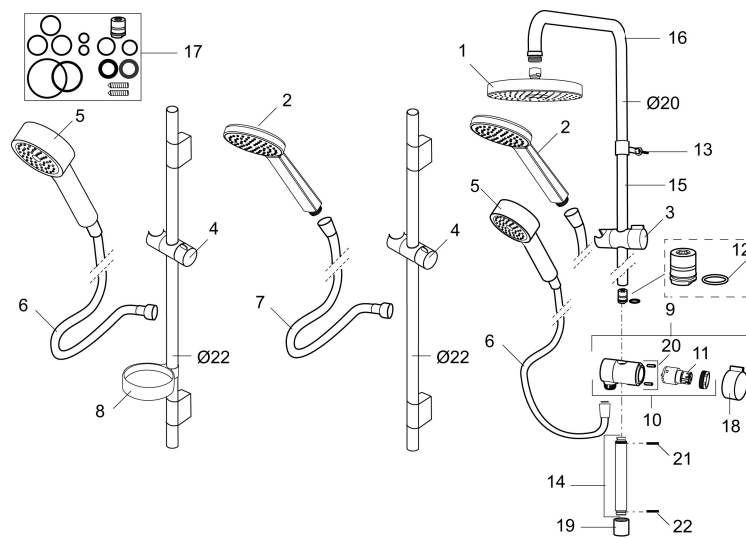

Artikel-nummer: 130315 VVS: 737796304

Beskrivelse: Krom

- Bruserhoved Ø180 mm med antikalsystem "Easy Clean".
- 1750 mm slange i metal med PVC og BPA fri slange indvendig.
- Slangen opfylder EN 1113.
- Omskifttere med keramisk kartusche, kan monteres med grebet i valgfri retning.
- Eco (Energi- og vandbesparende, håndbruser 9 l/min. tagbruser 12 l/min.)
- 350 mm fremspring.
- Bruserøret kan afkortes efter behov.

PRODUKTBESKRIVELSE

Mora MMIX S6 Shower System

Mora MMIX kombinerer flotte former og ergonomisk design med en energieffektiv inderside. Designet er præget af en kærligt bølgende geometri og formidler en tidløs og sammenhængende stil over hele serien. Vores enestående miljøkoncept EcoSafe™ danner grundlag for udviklingsarbejdet og bidrager til et lavt energiforbrug og langsigtede miljøsyn.

Artikel-nummer: 130315

VVS: 737796304

Reservedelsliste

NR.	ART.NO	VVS	BESKRIVELSE
	139912.AE	745137173	Distancering Ø20 mm, til sæbeskål 409416
1	209544	736247124	Bruserhoved S5 180 mm, krom/sort
1	209545	736247104	Bruserhoved S6 180 mm, krom
2	130374		håndbruser til S6
3	409418.AE	737551804	Glider
4	130363.AE	737551834	Glider
5	130361	738648104	Håndbruser til S5
6	139835.AE	745149104	Bruseslange 1750 mm, krom
7	130365.AE		Bruseslange 1750 mm
8	409416	745137172	Sæbeskål til Ø18, 20 og 22 mm.
9	409422	745136764	Omskifter komplet
10	409430.AE		Omskifter uden greb
11	409417.AA		Indsats Mora Shower System, butikspakket
12	639173.AE		O-ring, (2 st)
13	139906.AE	745153104	Rørbærer 20 mm.

NR.	ART.NO	VVS	BESKRIVELSE
14	209549.AE		Tilslutningsrør
15	209548.AE		Nedre loftbruserrør
16	209550.AE		Øvre loftbruserrør
17	409425.AE		Reservedelspose til Mora Shower System
18	409443.AE		Greb til omskifter
19	209291.AE		Overgangsnippel G1/2 - M18x1
20	139812.AE		Stopskrue M5x20
21	309246.AE		O-ring (13,1 x 1,6)
22	609029.AE		O-ring (16,1 x 1,6)