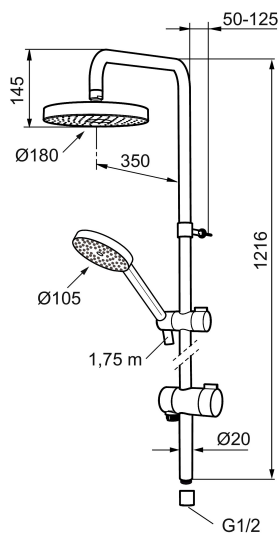

Mora MMIX S6 Shower System

Mora MMIX kombinerer flotte former og ergonomisk design med en energieffektiv inderside. Designet er præget af en kærligt bølgende geometri og formidler en tidløs og sammenhængende stil over hele serien. Vores enestående miljøkoncept EcoSafe™ danner grundlag for udviklingsarbejdet og bidrager til et lavt energiforbrug og langsigtede miljøsønsyn.

Artikel-nummer: 130315 VVS: 737796304

Beskrivelse: Krom

- Bruserhoved Ø180 mm med antikalsystem "Easy Clean".
- 1750 mm slange i metal med PVC og BPA fri slange indvendig.
- Slangen opfylder EN 1113.
- Omskifttere med keramisk kartusche, kan monteres med grebet i valgfri retning.
- Eco (Energi- og vandbesparende, håndbruser 9 l/min. tagbruser 12 l/min.)
- 350 mm fremspring.
- Bruserøret kan afkortes efter behov.