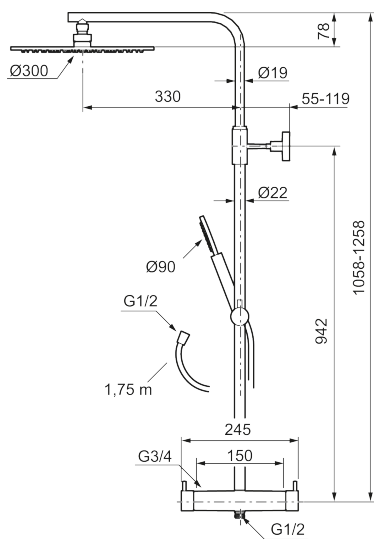

MORA INXX II shower system kit

Med den moderna hållbara nyansen polerad mässing förenar INXX II klassisk design med hög prestanda och erbjuder en jämn temperatur, hög komfort och ett starkt skydd mot skållning. Takduschens stora tunna taksil gör att duschen passar lika bra i ett badrum med stark karaktär och effektfulla former som i ett sobert badrum skapat för avkopplande stunder. Blandaren är testad och godkänd utifrån de byggregler som finns och är energieffektiv, vilket innebär att den ger en lägre vatten- och energiförbrukning utan att ge avkall på komforten. INXX II är serien som erbjuder en vattenupplevelse i världsklass.

Om serien

INXX II är en elegant och tidlös serie i en palett av noga utvalda nyanser. Kombinationen av hög kvalitet, sober design och skön komfort gör den till den ultimata serien.

Art.nr: 271900.60 RSK: 8283093 Flöde 3 bar: 11,3 l/min
Utförande: Polerad mässing PVD, 150 c/c

BVB ID: 133984

Består av:

MORA INXX II duschblandare:

- Tryckbalanserad termostatinsats
- Med reversibelt överstycke
- Säkerhetsspärr 38°
- Eco-stopp
- Ansl. inv. G3/4
- Återströmningsskydd enligt EU-standard SS-EN 1717

MORA INXX II Shower System:

- Metallomspunnen slang 1750 mm, PVC- och BPA-fri innerslang
- Med antikalksystemet "Easy-Clean"
- Justerbarhöjd
- Handdusch 7,5 l/min, taksil 11 l/min