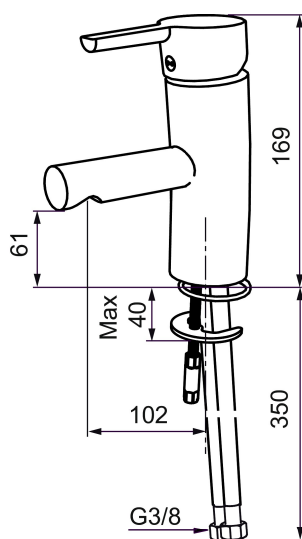

Unikke egenskaber

Tilbageløbssikring

Etgrebsarmatur, Mora MMIX B5

Mora MMIX kombinerer et formsmukt og ergonomisk design med et energieffektivt indre. Designet er præget af en kærtegnende bølgende geometri og formidler en tidløs og sammenhængende stil gennem hele serien. Vores unikke miljøkoncept EcoSafe™ ligger til grund for udviklingsarbejdet og bidrager til et lavt energiforbrug og langsigtede miljøsyn. Artikel-nummer: 733001 VVS: 701489204 Flow 3 bar: 8,0 l/m Beskrivelse: Krom, tilslutning G3/8

- Til håndvask.
- 102 mm fremspring.
- ESS (Energy Saving System)
- Soft Closing og keramisk kartusche.
- Indbygget temperatur- og flowbegrænser.
- Flexible tilslutningsslanger.
- Godkendt af Svenska Reumatikerförbundet.
- Lead Free (blyfri)
- Hulmål Ø33,5-37 mm.
- **5 års trykgaranti.**