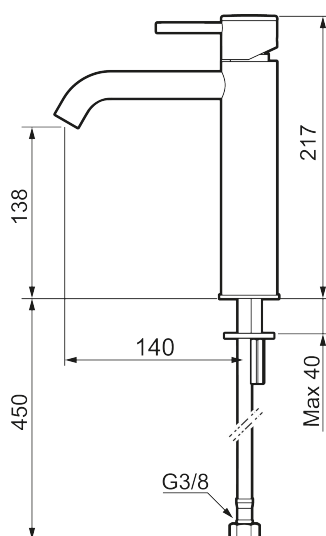

Unikke egenskaber

Tilbageløbssikring

MORA INXX II soft, medium

INXX II håndvaskarmatur findes i tre forskellige højder, hvor medium er et mellemhøjt armatur, der er tilpasset større håndvaske. I den moderne, holdbare overflader børstet messing og håndvaskarmaturets stilrene form højner INXX II soft badeværelsets standard og giver en følelse af kvalitet og elegance. Armaturet er testet og godkendt ud fra det gældende bygningsreglement og er energieffektivt, hvilket indebærer, at det giver et lavere vand- og energiforbrug uden at gå på kompromis med komforten. Bundventilen fås som tilbehør i samme overflader.

Om serien

INXX II er en elegant og tidløs serie i en palet af nøje udvalgte overflader. Kombinationen af høj kvalitet, stilfuldt design og vidunderlig komfort gør den til den ypperligste serie.

Artikel-nummer: 273011.62CA VVS: 701496287 Flow 3 bar: 4,5 l/m

Beskrivelse: Børstet messing PVD

- Til håndvask.
- 140 mm fremspring.
- Keramisk tætning.
- Indbygget temperatur- og flowbegrænser.
- Flexible tilslutningsslanger.
- Hulmål Ø34-37 mm.