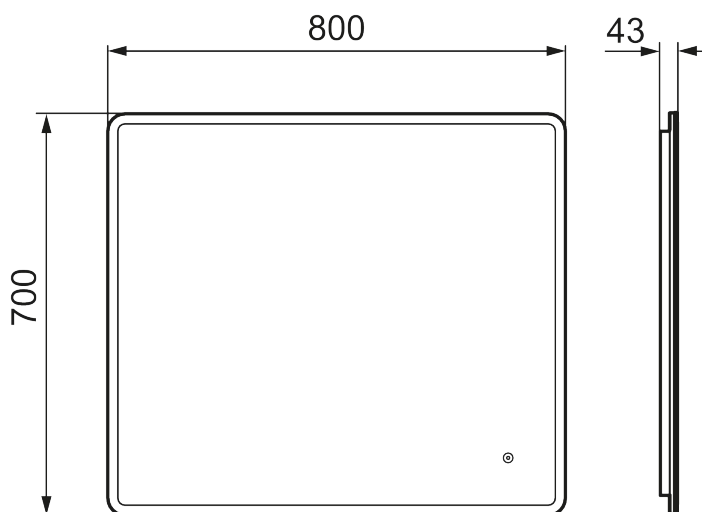

Unikke egenskaber

MORA CARA I

Et strømlinet design med skjult LED-belysning i rammen og mulighed for montering af Bluetooth-højttalere for et gevaldigt kvalitetsmæssigt løft af badeværelset. CARA har en hvid akrylramme og touch-funktionalitet til styring af LED-belysningen. Belysningen har justerbar lysstyrke og tone, så du kan tilpasse atmosfæren på badeværelset. Spejlet fås i både runde og firkantede formater i forskellige størrelser.

Artikel-nummer: 953108 **VVS:** 771872330

Beskrivelse: 800 x 700 mm

- Ramme med integreret lys
- Energieffektive LED-lys
- Kobberfrit glas med sikkerhedsfilm
- Dugfri med opvarmet afdugningsenhed
- Touch-betjent tænd/sluk
- Justerbar lystemperatur: 2700-6400 K
- IP 44-certificeret, CE-certificeret af tredjepart
- Monteringsafstand fra væg: 43 mm