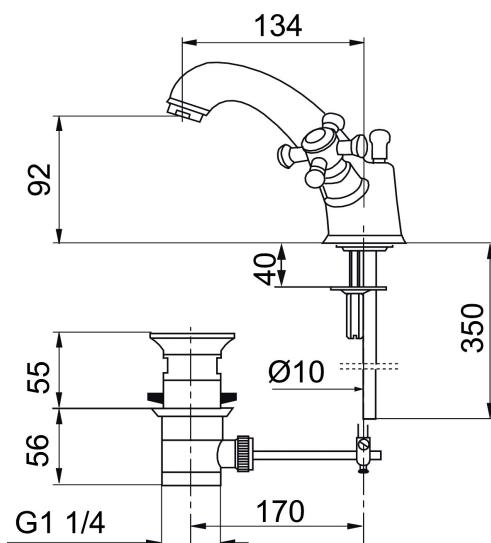

## MORA CLASSIC tvättställsblandare

Mora Classic är en exklusiv serie vattenkranar som tar tillvara de gamla designidealerna med de runda och kraftiga formerna. Alla delar är tillverkade i metall, med sann Morakvalitet. Mora Classic tvättställsblandare blir detaljen som ger rätt känsla och skapar helheten i ditt badrum. Keramisk tätning är standard. Modern teknik i klassisk tappning när den är som bäst.

Art.nr: 700741 RSK: 8220032 Flöde 3 bar: 6,0 l/min

Utförande: Krom, ansl. Cu-rör Ø10 mm

### Skyddsmodul

- Med lyftventil
- Keramiska överstycken
- Hålmått Ø33-37 mm