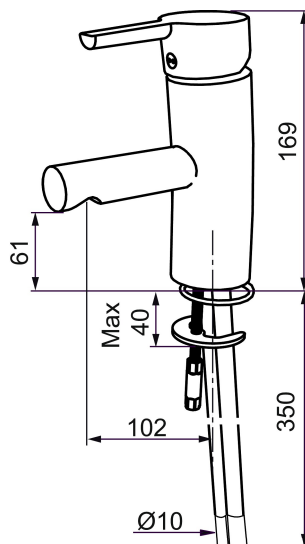

## MORA MMIX B5 tvättställsblandare

Mora MMIX kombinerar en formskön och ergonomisk design med en energieffektiv insida. Designen präglas av en smekamt böljande geometri och förmedlar en tidlös och sammanhängande stil över hela serien. Vårt unika miljökoncept EcoSafe™ ligger till grund för utvecklingsarbetet och bidrar till låg energiförbrukning och långsiktig miljöhänsyn. Blandaren är blyfri.

Art.nr: 733000.CA RSK: 8344502 Flöde 3 bar: 4,7 l/min  
Utförande: Krom, ansl. slät ände Ø10 mm, konstantflöde vid 2–6 bar

### Unika egenskaper

Skyddsmodul 

- BVB ID 113619
- ESS (energisparsystem)
- Mjukstängning med keramisk tätning
- Omställbar flödesbegränsning och temperaturspär
- Eco (energi- och vattenbesparande strålsamlare)
- Flexibla anslutningsrör i metallomspunnen Soft PEX®
- Godkänd av reumatikerförbundet
- Lead Free (blyfri)
- Hålmått Ø33,5-37 mm