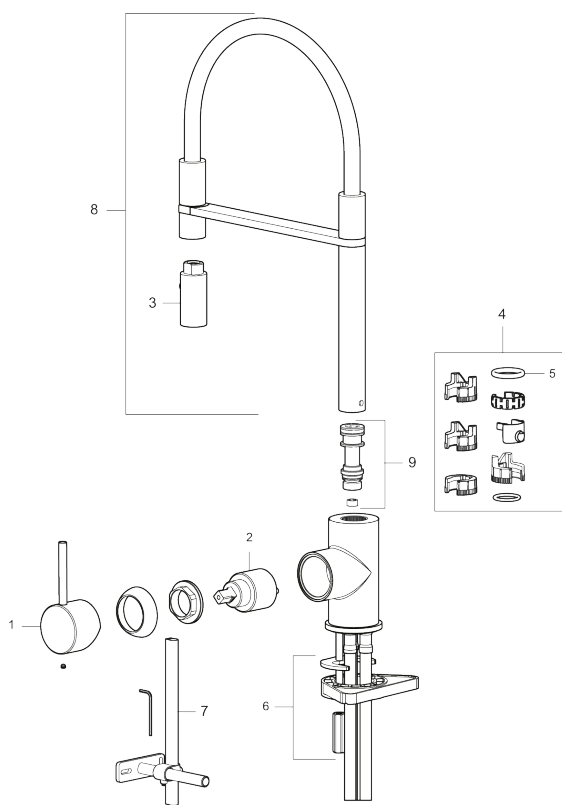

PRODUKTBESKRIVNING

MORA INXX II Miniprofi

Med den elegante holdbare nyansen børstet nikkel og moderne uttrykk er INXX II miniprofi en iøynefallende høy kran som passer perfekt i et åpent kjøkkenmiljø. Blandebatteriet er testet og godkjent ut fra gjeldende byggeregler og det er energieffektivt, noe som innebærer at man får et lavere vann- og energiforbruk uten å gi avkall på komforten.

Om serien

INXX II er en elegant og tidløs serie i en palett av nøye utvalgte nyanser. Kombinasjonen av høy kvalitet, stilren design og herlig komfort gjør den til den ultimate serien.

Art.no.: 272081.76CA

NRF-nummer: 4290538

Reservedelsliste

NR.	ART. NO.	NRF-NUMMER	BESKRIVELSE
1	409700.AE	4295005	Spak, komplett, krom
1	409700.12AE	4294998	Spak, komplett, matt sort
1	409700.22AE	4294999	Spak, komplett, matt hvit
1	409700.44AE	4295001	Spak, komplett, matt grå
1	409700.60AE	4295002	Spak, komplett, polert messing PVD
1	409700.62AE	4295003	Spak, komplett, børstet messing PVD