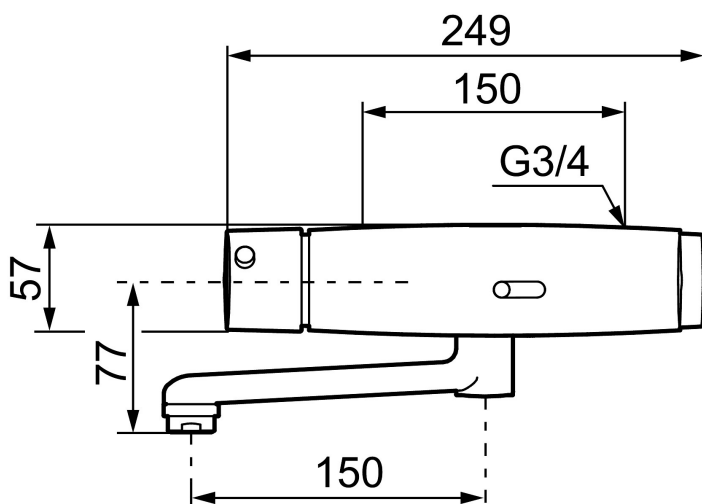

MORA tronic WMS, Waschtisch Wandarmatur

: 720313.DB Flow 3 bar: 5,0 l/m

Ausführung: Chrom, Batteriebetrieb, einschl. Batterie

- Mit Mischventil
- Selbstentleerender Schwenkauslauf
- Temperaturwähler mit einstellbarer Heißwassersperre
- Digitale Heißwassersperre: Automatische Verriegelung des Magnetventils bei Überschreiten definierter Maximaltemperatur an der Zapfstelle
- Legionellenschutz durch frei programmierbare Hygienespülung und thermische Desinfektion (Legiosafe)
- Einfache und komfortable Programmierung von Spülzeiten über PC/Tablet. Erfordert USB Funk-Modul (729482) + Betriebssystem Win10
- Batterieüberwachung
- Soft Closing Magnetventil zur Vermeidung von Druckstößen
- Safe Touch - Vermeidung des Aufheizens der Armaturen-Oberfläche, verhindert Gefahr von Verbrennungen
- Vandalensichere Metallkonstruktion
- Fließzeitbegrenzung, verhindert Überschwemmungen
- Reinigungsabschaltung per Magnet
- Eco (Energie- und Wassereinsparung konstanter Durchfluss-Strahlregler)
- Näherungselektronik, löst aus, sobald Bewegung vor dem Sensor ist, schließt, wenn keine Bewegung vor dem Sensor ist
- Geringer Stromverbrauch - lange Lebensdauer
- IP-Klassensensor: IP67
- Rückflussverhinderer gemäß EU-Norm SS-EN 1717
- Umweltfreundliche Materialien (bleifrei gem. Trinkwasserverordnung)
- Zertifiziert nach DIN EN 15091
- Nachträglich umrüstbar auf Netzbetrieb
- Für den Netzbetrieb wird der Spannungswandler Nr. S600132 sowie das Netzteil Nr. S600128 oder S600129 benötigt