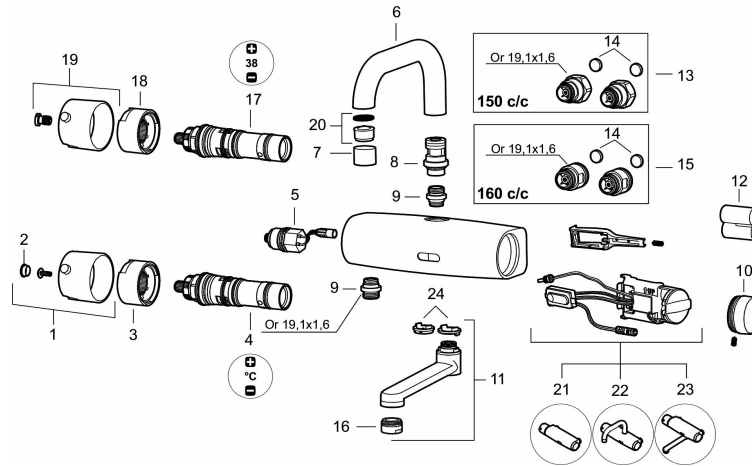

MORA tronic WMS, Waschtisch : 720313.DB Wandarmatur

1	16221500	Temperaturhandrad kompl. für Waschtischarmaturen
2	39030000	Abdeckung
3	38525000	Stoppring für Waschtischarmaturen
4	16280000	Mischventil für Waschtischarmaturen, bleifrei
4	16280100	Mischventil für Einlocharmaturen
5	S600277	Magnetventil
6	58670000	Auslauf, L=150 mm
7	131410.AE	Gehäuse M22 innen
8	16292000	Übergangsstück für Schwenkauslauf
9	409365.AE	Übergangsstück M18x1 - G1/2
10	729459.AE	Batteriegehäuse, schwarz
11	459558	Auslauf
12	S600135	Batterie 6V
13	16291500	Anschlussnippel 150 c/c (Linksgewinde)
14	209604.AE	Siebe, 2-er Pack
15	16291600	Anschlussnippel 160 c/c
16	131356.AE	Strahlregler M24 außen
17	729556	Thermostateinsatz (für Klinik- und Duschbatterie)
18	38515000	Stoppring (für Klinik- und Duschbatterie)
19	16211500	Temperaturhandrad, komplett (für Klinik- und Duschbatterie)
20	132205.AE	Einsatz für Strahlregler, 5 l/min von 200–600 kPa
21	729462.AE	Electronic Einheit WMS (für Duschbatterie)