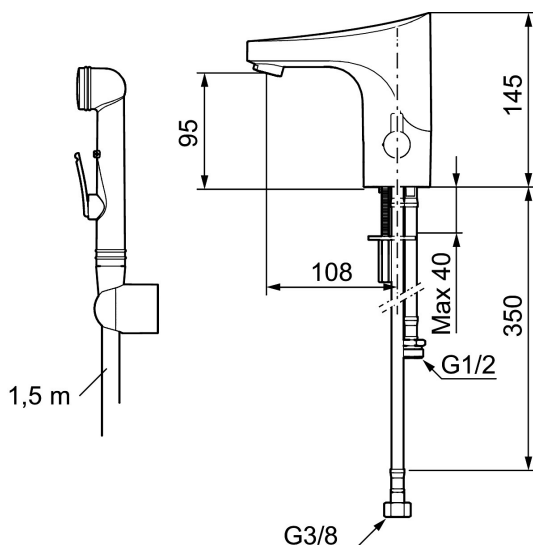

Uniqe characteristics

Backflow protection unit type

FMM 9000E Tronic Waschtischarmatur

Artikel-Nr.: 16470000

Ausführung: Chrom, einschl. Batterie

- Mit selbstschliessender Handbrause, Schlauch 1500 mm und Wandhalter
- Mit Temperaturregler, nach dem Einstellen der gewünschten Temperatur kann der Regler durch eine Abdeckung ersetzt werden
- Vandalismusgeschützte Ausführung in Metall
- 6 unterschiedliche Spülprogramme, frei programmierbar
- Fließzeitbegrenzung, verhindert Überschwemmungen
- Spülfunktion 30 s per Sensor
- Durchflussabschaltung nach 60 s per Sensor (wird z.B. bei der Reinigung verwendet)
- Schutzart Sensor, IP67
- Eco (Energie- und Wassereinsparung konstanter Durchfluss-Strahlregler, 5 l/min bei 200-600 kPa)
- Niedriger Stromverbrauch – lange Lebensdauer
- Nachträglich umrüstbar von Batterie auf Netz oder von Netz auf Batterie
- Bei Umrüstung von Batterie- auf Netzbetrieb ist ein AC/DC Wandler (in einigen Modellen enthalten), sowie ein Netzteil nötig
- Soft Closing Magnetventil
- Umweltfreundliche Materialien, Lead Free (Bleifrei gem. Trinkwasserverordnung)
- Zertifiziert nach DIN EN 15091