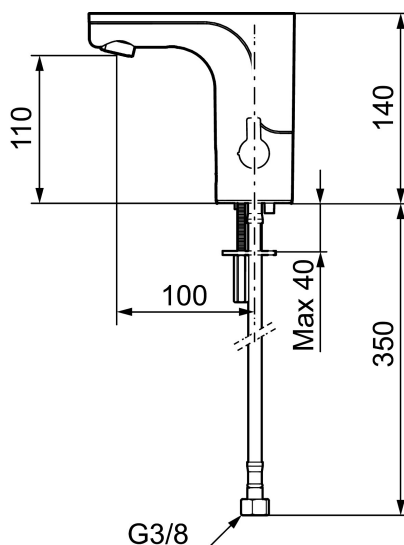

Mora MMIX Tronic Black pesuallashana

MMIX Tronic on uusi sensoriohjattu hana, jonka muotoilu sopii moderneihin kylpyhuoneisiin.

Kosketuksettomat hanat kehitettiin alun perin julkisiin tiloihin, mutta ovat nyt löytäneet tiensä yhä useampiin moderneihin koteihin.

Tunnistin avaa hanan automaattisesti, kun asetat kätesi hanan alle ja sulkee sen, kun otat kätesi pois. Hygieenistä, energiatehokasta ja lapsellisen helppoa.

Tuote-nro: 720080.11 **LVI:** 6160705 **Flow 3 bar:** 5,0 l/m

Kuvaus: Musta PVD, paristokäyttöinen (sis.pariston), 5 l/min/200–600 kPa

Ainutlaatuiset ominaisuudet

- Lämmönsäätökahva
- Pehmeästi sulkeutuva magneettiventtiili estää paineiskut ja putkien paukkumiset
- Ilkivaltaa kestävä metallinen ulkokuori
- Eco-poresuutin
- 30 sek läpihuuhdelumahdollisuus tunnistimen kautta
- Hanan sulkemismahdollisuus tunnistimen kautta 60 s esim. siivouksen ajaksi
- Alhainen virrankulutus takaa paristolle pitkän toiminta-ajan
- Tunnistin IP67
- Imusuojattu EU- standardin EN1717 mukaan
- Lead Free - lyijyttömät materiaalit, ei nikkeliä

- Asennusreikä Ø 33,5-37 mm

Asetukset:

- Lämpötilan rajoitusmahdollisuus
- Ohjelmoitava hygieniahuuhtelumahdollisuus esim. legionellan poistamiseen
- Ohjelmoitava huuhteluaika