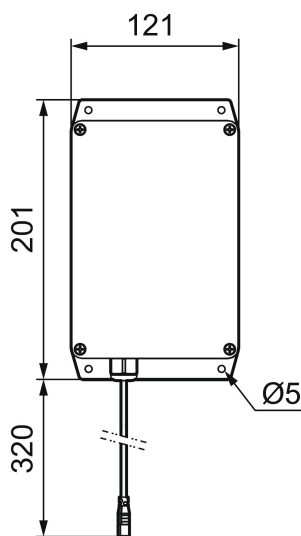

Unieke karaktereigenschappen

GSM-Gateway, Tronic (WMS PRO)

Artikelnummer: 729481

- Tronic Gateway is een draadloos verbindingspunt tussen kraan en het Water Management Systeem (WMS)
- Schakelt de overdracht van gegevens van en naar de kraan in. Kranen aangesloten op het systeem registreren status, waterverbruik, temperatuur en eventuele storingen.
- Communicatie tussen kraan en gateway is op radiobasis (868 MHz). De communicatie tussen Gateway en het WMS-systeem verloopt via het 2G / 4G-netwerk
- Centraal geplaatst binnen het vereiste dekkinggebied, bereik ong. 30 m
- Ondersteunt maximaal 30 kranen
- Voeding via stekkeradapter S600129 of transformator S600128