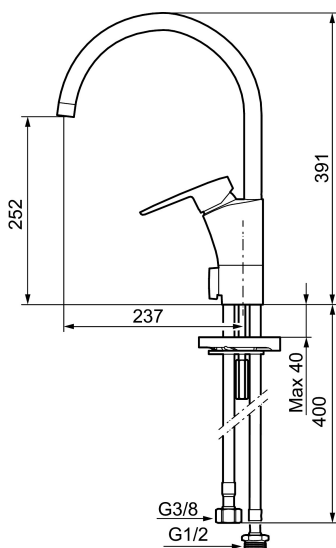

Mora Cera K5 keittiöhana pk-venttiilein

Keittiöstä on tullut seurustelutila ja luovuuden tyyssija koko perheelle. Modernin keittiöhanaan täytyy näyttää hyvältä, toimia virheettömästi ja lisäksi edistää hyvää hygieniää ja turvallisuutta. Siksi Mora Cera tarjoaa sitä, mitä keittiöön halutaan. Huolenpitoa ja laatuaikaa.

Tuote-nro: 242151 LVI: 6261249 Flow 3 bar: 7,9 l/m

Kuvaus: Kromattu, Soft PEX 3/8" liitäntä

- ESS-energiansäästötoiminto
- Keraaminen säätökasetti: pitkä käyttöikä ja pehmeä sulkeutuminen, joka estää paineiskut ja putkien paukkumiset
- Lämpötilan- ja vesimäärän esisäätö
- Eco-poresuutin
- Joustavat Soft PEX®-liitosletkut
- Juoksuputken rajoitus valittavissa 60°, 85°, 110° tai 360°
- Asennusreikä Ø35-37 mm
- Ääniluokka 1