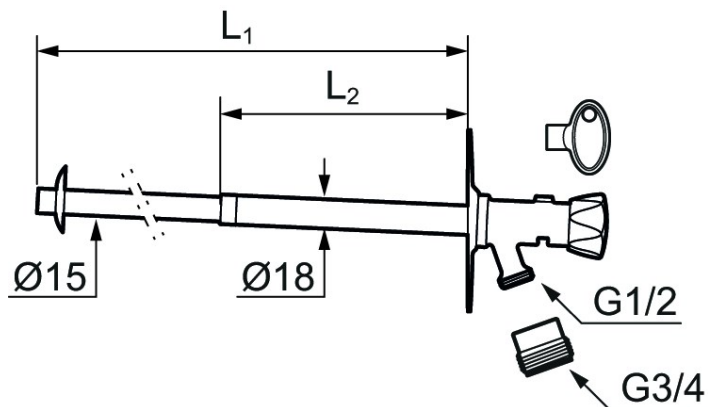

MORA GARDEN gevelkraan

Artikelnummer: 461480

Omschrijving: Voor muurdikte max. 445 mm

- Automatische leegloofunctie, ook met gemonteerde tuinslang
- Greep en bedieningssleutel meegeleverd
- Met goedgekeurde keerklep
- Kan ingekort worden, afhankelijk van de wanddikte
- Gevelplaat H=110mm. B=60mm.
- Incl. verloopring 1/2" x 3/4"

Unieke karaktereigenschappen

Type terugstroombeveiliging 

PRODUCTOMSCHRIJVING

MORA GARDEN gevelkraan

Artikelnummer: 461480

Onderdelen lijst

NR.	ARTIKELNR.	OMSCHRIJVING
1	409437.AE	Spindel, L=150 mm.
1	409438.AE	Spindel, L=300 mm.
2	409439.AE	Bevestigingsset
3	409339.AE	Verlopring, G1/2 - G3/4
4	600162.AA	Bovendeel voor sleutelbediening, retailverpakking
5	600163.AA	Bovendeel voor knopbediening, retailverpakking
6	630523.AA	Bedieningssleutel, retailverpakking
7	409211.AE	Bedieningsknop