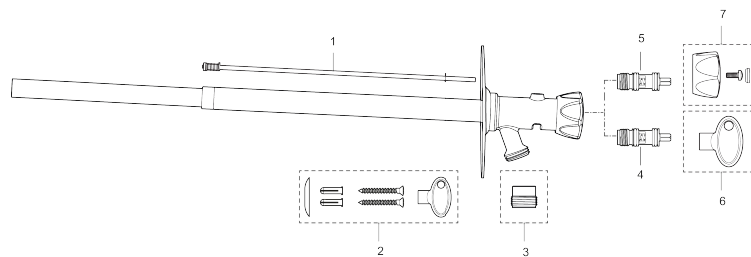

MORA GARDEN gevelkraan

Artikelnummer: 461480

Omschrijving: Voor muurdikte max. 445 mm

- Automatische leegloofunctie, ook met gemonteerde tuinslang
- Greep en bedieningssleutel meegeleverd
- Met goedgekeurde keerklep
- Kan ingekort worden, afhankelijk van de wanddikte
- Gevelplaat H=110mm. B=60mm.
- Incl. verloopring 1/2" x 3/4"

Unieke karaktereigenschappen

Type terugstroombeveiliging 

PRODUCTOMSCHRIJVING

MORA GARDEN gevelkraan

Artikelnummer: 461480

Onderdelen lijst

NR.	ARTIKELNR.	OMSCHRIJVING
1	409437.AE	Spindel, L=150 mm.
1	409438.AE	Spindel, L=300 mm.
2	409439.AE	Bevestigingsset
3	409339.AE	Verlopring, G1/2 - G3/4
4	600162.AA	Bovendeel voor sleutelbediening, retailverpakking
5	600163.AA	Bovendeel voor knopbediening, retailverpakking
6	630523.AA	Bedieningssleutel, retailverpakking
7	409211.AE	Bedieningsknop