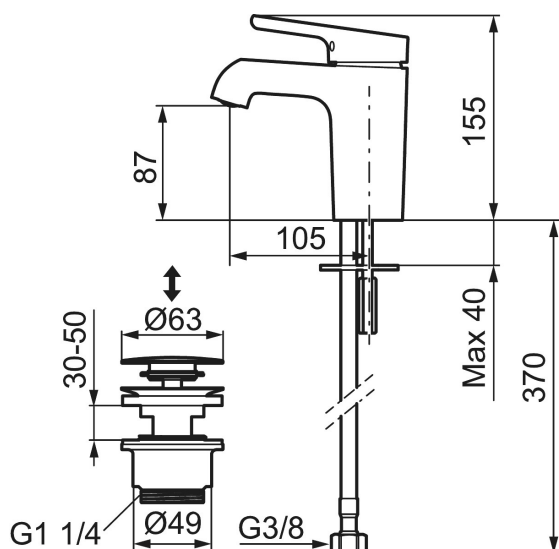

Unikke egenskaber

Tilbageløbssikring

Etgrebsarmatur, Mora One

Mora One kombinerer brugervenlighed, et smukt ydre, teknisk innovation og holdbarhed. Den kendte svenske arkitekt og designer Thomas Sandell har hentet inspiration fra Mora Armatur's 90-årige historie og den klassiske, gamle vandpost. Resultatet er unikt: Et klassisk armatur til det moderne hjem. Indeni byder Mora One på avanceret, gennemprøvet teknik, der sparer vand og energi uden at gå på kompromis med komforten.

Artikel-nummer:

263071.CA

VVS:

701480304

Flow 3 bar: 4,8

l/m

Beskrivelse: Krom

- Til håndvask.
- Bundventil med klikfunktion.
- 105 mm fremspring.
- ESS (Energy Saving System)
- Soft Closing og keramisk kartusche.
- Indbygget temperatur- og flowbegrænser.
- Eco (Energi- og vandbesparende konstantvandstrømsperlator 5 l/min) ved 2-6 bar.
- Flexible tilslutningsslanger.
- Hulmål Ø34-37 mm.
- **5 års trykgaranti.**