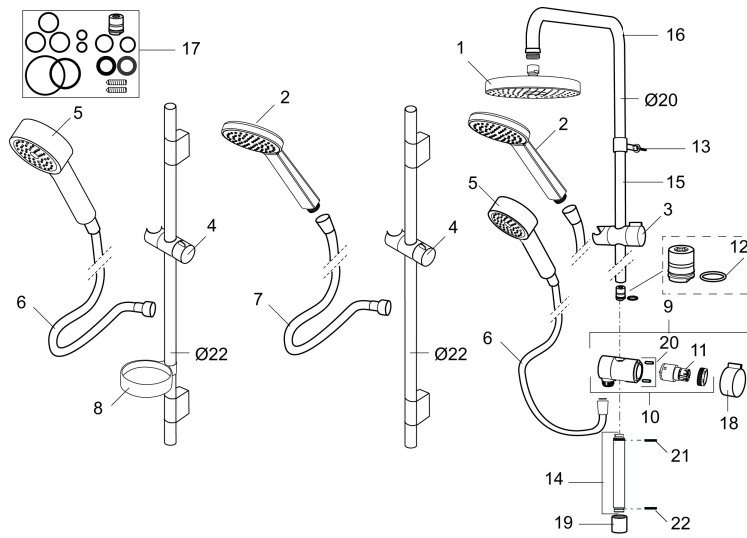

Tuote-nro: 130311 LVI: 6569710

Kuvaus: Kromattu

- Suihkuletkun pituus 1,75 m
- Säädettävä asennusväli
- Helposti puhdistettava "Easy-Clean" suihkusiivilä
- Käsisuihkussa vettä ja energiaa säästävä virtaamanrajoitin 12 l/min

Ainutlaatuiset ominaisuudet

TUOTEKUVAUS

Mora MMIX S6 käsisuihkusetti

Mora MMIX:ssä kaunislinjainen ja ergonominen muotoilu yhdistyy energiatehokkaaseen sisäosaan. Muotoilua leimaa hivelevän kaunis aaltoileva geometria, joka tekee koko sarjasta ajattoman tyylikkään. Kehitystyö perustuu ainutlaatuisen EcoSafe™-ympäristökonseptiimme, joka säästää energiaa ja edistää pitkäjänteistä ympäristöajattelua.

Tuote-nro: 130311

LVI: 6569710

Varaosalistaus

NRO.	MA-NRO	LVI	KUVAUS
	139912.AE	6432193	Sovitepala saippuakupin 409416 kiinnitykseen Ø20 mm
1	209544	6567951	Siivilä S5 Ø180 mm
1	209545	6567952	Siivilä S6 Ø180 mm
2	130374	6561153	Käsisuihku S6
3	409418.AE	6561111	Käsisuihkun pidike Ø20 mm
4	130363.AE	6566915	Käsisuihkun pidike Ø22 mm
5	130361	6566257	Käsisuihku
6	S600310		Suihkuletku 1750 mm
7	130365.AE		Suihkuletku S6 1750 mm
8	409416	6569854	Saippuakuppi
9	409422		Suihkuvaihdin, täydellinen
10	409430.AE		Suihkuvaihdin (ilman kahvaa)
11	S600321		Vaihtimen toimiosa
12	639173.AE		O-rengas (15,1 x 1,6), 2 kpl
13	139906.AE	6565464	Seinäpidike 20mm

NRO.	MA-NRO	LM	KUVAUS
14	209549.AE		Liitosputki
15	209548.AE		Alaputki
16	209550.AE		Yläputki
17	409425.AE		Varaosasarja
18	409443.AE		Vaihtimen kahva
19	209291.AE		Muunnosnipa G1/2 - M18x1
20	139812.AE		Rajoitinrenkas M5x20
21	309246.AE		O-renkas (13,1 x 1,6)
22	609029.AE		O-renkas (16,1 x 1,6)