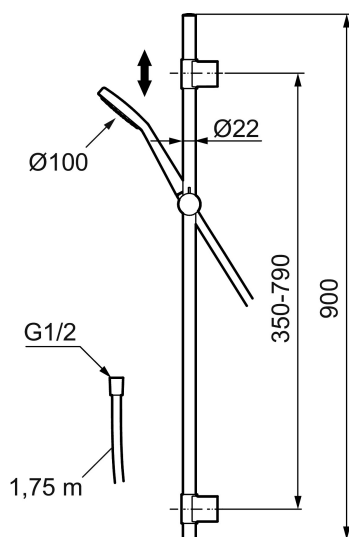

Mora MMIX S6 käsisuihkusetti

Mora MMIX:ssä kaunislinjainen ja ergonominen muotoilu yhdistyy energiatehokkaaseen sisäosaan. Muotoilua leimaa hivelevän kaunis aaltoileva geometria, joka tekee koko sarjasta ajattoman tyylikkään. Kehitystyö perustuu ainutlaatuisen EcoSafe™-ympäristökonseptiimme, joka säästää energiaa ja edistää pitkäjänteistä ympäristöajattelua.

Tuote-nro: 130311 LVI: 6569710

Kuvaus: Kromattu

- Suihkuletkun pituus 1,75 m
- Säädettävä asennusväli
- Helposti puhdistettava "Easy-Clean" suihkusiivilä
- Käsisuihkussa vettä ja energiaa säästävä virtaamanrajoitin 12 l/min

Ainutlaatuiset ominaisuudet