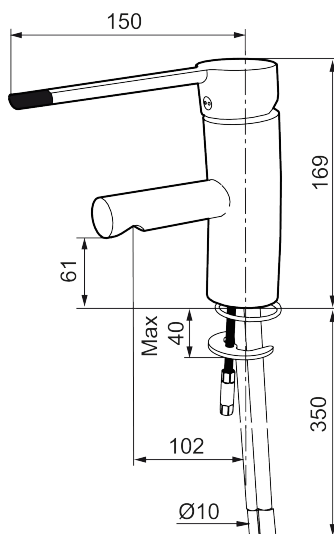

Art.nr: 733010.CA RSK: 8318152 Flöde 3 bar: 4,7 l/min  
Utförande: Krom, ansl. slät ände Ø10 mm

### Unika egenskaper

Skyddsmodul 

- ESS (energisparsystem)
- Mjukstängning med keramisk tätning
- Omställbar flödesbegränsning och temperaturspär
- Eco (energi- och vattenbesparande konstantflödesstrålsamlare)
- Flexibla anslutningsrör i metallomspunnen Soft PEX®
- Godkänd av reumatikerförbundet
- Lead Free (blyfri)
- Hålmått Ø33,5-37 mm