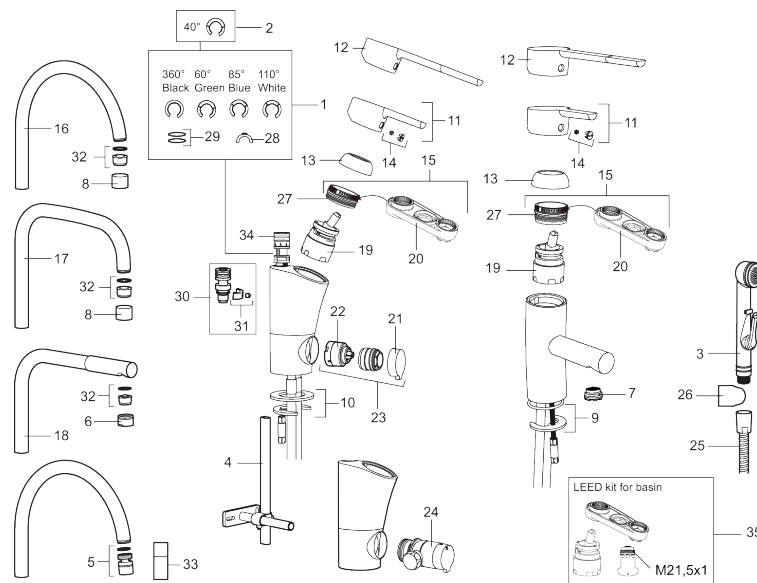

Art.nr: 733010.CA RSK: 8318152 Flöde 3 bar: 4,7 l/min  
Utförande: Krom, ansl. slät ände Ø10 mm

### Unika egenskaper

Skyddsmodul 

- ESS (energisparsystem)
- Mjukstängning med keramisk tätning
- Omställbar flödesbegränsning och temperaturspär
- Eco (energi- och vattenbesparande konstantflödesstrålsamlare)
- Flexibla anslutningsrör i metallomspunnen Soft PEX®
- Godkänd av reumatikerförbundet
- Lead Free (blyfri)
- Hålmått Ø33,5-37 mm

PRODUKTBeskrivning

## Reservdelslista

NR.	ART.NR	RSK	BESKRIVNING
1	S600299	8387254	Spärsegment och låsring
2	209543.AE	8346916	Spärsegment 40°
3	S600206	8233049	Självstängande handdusch, krom
4	S600308	8387263	Stabiliseringsstag
5	S600314	8280068	Strålsamlare M22 inv., ledbar, 7-9 l/min vid 3 bar
6	131415.AE	8281512	Hylsa M24 utv., 15 mm, krom
7	S600312	8280067	Strålsamlare M21,5 utv., 7-9 l/min vid 3 bar
7	409385.AE	8242292	Strålsamlare M21,5 utv., 5 l/min vid 2-6 bar
7	S600228		Strålsamlare M21,5 utv., 3 l/min vid 2-6 bar
8	131410.AE	8281509	Hylsa M22 inv.
9	S600160	8387096	Monteringssats, tvättställsblandare
10	S600159	8387097	Monteringssats, köksblandare
11	409389.AE	8344867	Spak, komplett
12	409390.AE	8344874	Care-spak, komplett, krom/svart