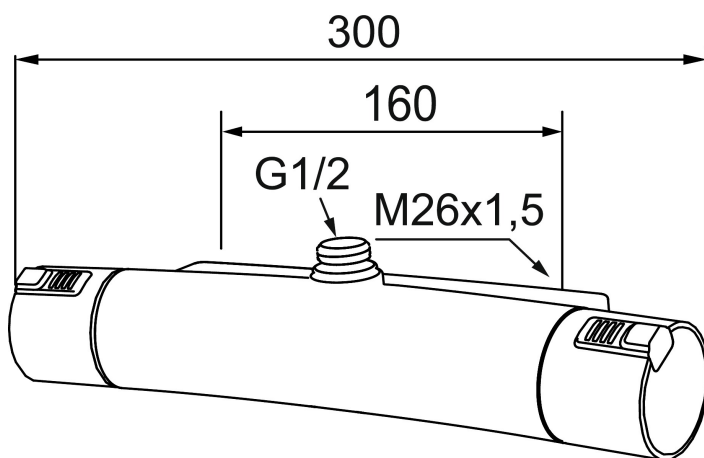

MORA MMIX T5 duschblandare

Mora MMIX kombinerar en formskön och ergonomisk design med en energieffektiv insida. Designen präglas av en smekamt böljande geometri och förmedlar en tidlös och sammanhängande stil över hela serien. Vårt unika miljökoncept EcoSafe™ ligger till grund för utvecklingsarbetet och bidrar till låg energiförbrukning och långsiktig miljöhänsyn. Blandaren är blyfri.

Art.nr: 731050 RSK: 8344066

Utförande: Krom, 160 c/c

Unika egenskaper

Skyddsmodul 

- Duschanslutning upp
- Tryckbalanserad termostatinsats
- Säkerhetsspärr 38°
- Eco-stopp
- Utsprång med väggbricka 70 mm
- Lead Free (blyfri)
- Återströmningsskydd enligt EU-standard SS-EN 1717

PRODUKTBESKRIVNING

MORA MMIX T5 duschblandare

Mora MMIX kombinerar en formskön och ergonomisk design med en energieffektiv insida. Designen präglas av en smeksamt böljande geometri och förmedlar en tidlös och sammanhängande stil över hela serien. Vårt unika miljökoncept EcoSafe™ ligger till grund för utvecklingsarbetet och bidrar till låg energiförbrukning och långsiktig miljöhänsyn. Blandaren är blyfri.

NR.	ART.NR	RSK	BESKRIVNING
13	409440.AE	8345211	Ombyggnadskit med fast temp. stop, Care, krom
14	409360.AA	8187781	Anslutningsnippel (150 c/c), butiksförpackad
14	409361.AE	8228492	Anslutningsnippel (160 c/c)
15	409359.AA	8345172	Filtersats för anslutningskoppling, butiksförpackad
16	409366.AE		Nippel M18x1 (badkarsblandare)
17	38521000	8295345	Spärring
18	129131.AE	8295316	O-ring (18,1 x 1,6), 2 st
19	708655.AE	8295447	Låsskruv
20	409365.AE	8187026	Utlopps-nippel M18x1-G1/2
21	139783.AE	8281546	Strålsamlarinsats, 20–24 l/min vid 3 bar