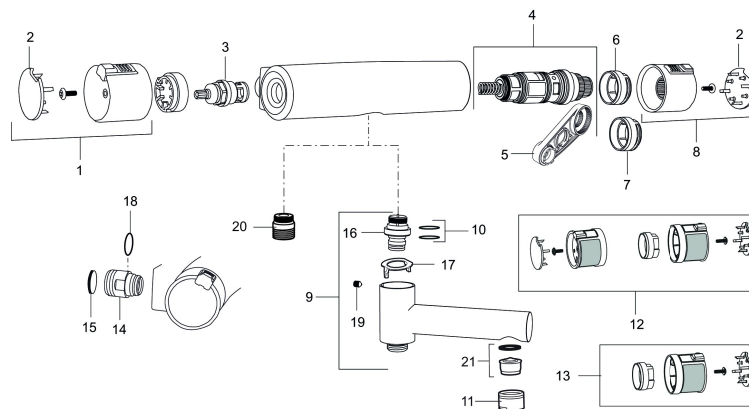

Art.nr: 731050 RSK: 8344066

Utförande: Krom, 160 c/c

Unika egenskaper

Skyddsmodul 

- Duschanslutning upp
- Tryckbalanserad termostatinsats
- Säkerhetsspärr 38°
- Eco-stopp
- Utsprång med väggbricka 70 mm
- Lead Free (blyfri)
- Återströmningsskydd enligt EU-standard SS-EN 1717

Art.nr: 731050

RSK: 8344066

Reservdelslista

NR.	ART.NR	RSK	BESKRIVNING
1	409353.AA	8345088	Mängdvred, komplett, krom, butiksförpackad
1	409353.0011AA	8345087	Mängdvred, komplett, krom/svart, butiksförpackad
2	409358.AA	8345089	Täcklock, krom, butiksförpackad
2	409358.0011AA	8345090	Täcklock, svart, butiksförpackad
3	S600274	8397028	Keramiskt överstycke G1/2
4	S600275	8397029	Reglerpaket, komplett med serviceverktyg
5	S600298	3870203	Serviceverktyg
6	S600311	8397045	Skållningsskyddsring (standard), svart
7	409364.AE	8346506	Skållningsskyddsring, (Max 42°)
8	409352.AA	8345086	Temperaturvred, komplett, krom, butiksförpackad
8	409352.0011AA	8345085	Temperaturvred, komplett, krom/svart, butiksförpackad
9	409356	8344853	Utloppspip för ombyggnad av duschblandare
10	209519.AE	8938340	O-ringar
11	131415.AE	8281512	Hylsa M24 utv., 15 mm, krom
12	409370.AA	8345139	Ombyggnadskit, Care, svart/krom, butiksförpackad
12	409370.0085AA	8345162	Ombyggnadskit, Care, lime/svart, butiksförpackad
12	409370.0095AE	8345210	Ombyggnadskit, Care, röd/svart

NR.	ART.NR	RSK	BESKRIVNING
13	409440.AE	8345211	Ombyggnadskit med fast temp. stop, Care, krom
14	409360.AA	8187781	Anslutningsnippel (150 c/c), butiksförpackad
14	409361.AE	8228492	Anslutningsnippel (160 c/c)
15	409359.AA	8345172	Filtersats för anslutningskoppling, butiksförpackad
16	409366.AE		Nippel M18x1 (badkarsblandare)
17	38521000	8295345	Spärring
18	129131.AE	8295316	O-ring (18,1 x 1,6), 2 st
19	708655.AE	8295447	Låsskruv
20	409365.AE	8187026	Utlopps-nippel M18x1-G1/2
21	139783.AE	8281546	Strålsamlarinsats, 20–24 l/min vid 3 bar