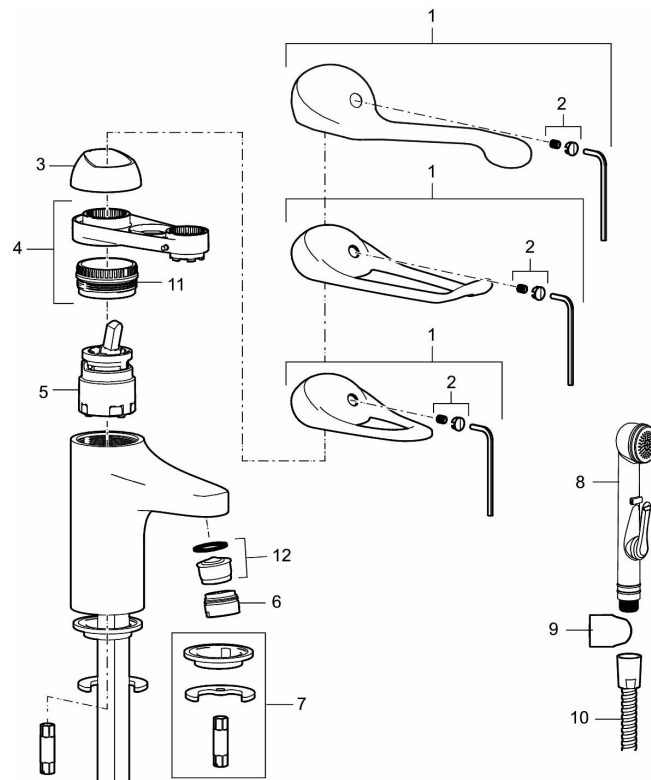

Darüber hinaus verbessert sie die Energieeffizienz und unterstützt die Reduzierung des Wasserverbrauchs.

: 80600010 Flow 3 bar: 6,1 l/m

Ausführung: Chrom

Schutzmodul

- ESS (Energie-Spar-System)
- Mit Soft Closing zur Vermeidung von Druckstößen
- Einstellbare Auslaufmengen- und Temperaturbegrenzung
- Eco (Energie- und Wasserstrahlregler)
- Flexible Anschlussschläuche Soft-PEX®
- Lochdurchmesser Ø33,5-37 mm

FMM 9000E Waschtisch- Einhebelmischer

Der Waschtisch-Einhebelmischer FM Mattsson 9000E ist eine der innovativsten Armaturen ihrer Art: Der einzigartige Schließmechanismus „Soft-Closing“ verhindert wirksam die Entstehung von Druckstößen. Darüber hinaus verbessert sie die Energieeffizienz und unterstützt die Reduzierung des Wasserverbrauchs.

: 80600010

1	58500000	Hebel kompl. 90 mm
1	58501750	Hebel kompl. L 150 mm
1	58501800	Hebel komplett L 180 mm
2	58510000	Markierungsplättchen und Schraube für Hebel
3	58520000	Überwurfmutter
4	58530140	Feststellnippel mit Werkzeug
5	S600273	Keramikkartusche, inkl. Servicewerkzeug
5	59120000	Keramikkartuschen, mit Kaltstart (grüner Ring)
5	59126000	Keramikkartusche, inkl. Servicewerkzeug, EcoPlus (grüner Ring)
5	S600232	Keramikkartusche, Low flow, für LEED Armaturer
6	29142400	Gehäuse M24 außen, 13 mm
7	S600160	Befestigung, Waschtischarm.
8	S600206	Selbstschliessende Handbrause, chrom

9	34093000	Wandhalter
10	S600207	Duschschlauch 1500mm, Hochdruck, Metall
11	29390000	Feststelledetail
12	29102910	Einsatz für Strahlregler, 5,5–6,5 l/min von 300 kPa
12	29102710	Einsatz für Strahlregler, 9–11 l/min von 300 kPa
12	29100500	Einsatz für Strahlregler, 5 l/min von 200–600 kPa
12	S600072	Einsatz für Strahlregler, 3 l/min von 200–600 kPa