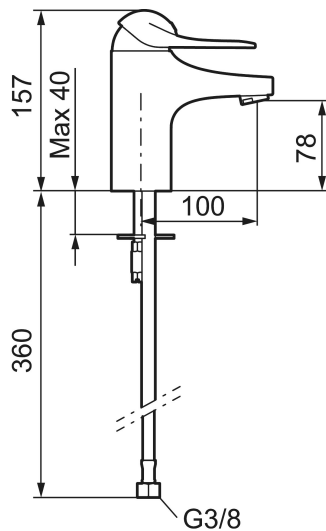

FMM 9000E Waschtisch-Einhebelmischer

Der Waschtisch-Einhebelmischer FM Mattsson 9000E ist eine der innovativsten Armaturen ihrer Art:

Der einzigartige Schließmechanismus „Soft-Closing“ verhindert wirksam die Entstehung von Druckstößen.

Darüber hinaus verbessert sie die Energieeffizienz und unterstützt die Reduzierung des Wasserverbrauchs.

: 80600010 Flow 3 bar: 6,1 l/m

Ausführung: Chrom

Schutzmodul

- ESS (Energie-Spar-System)
- Mit Soft Closing zur Vermeidung von Druckstößen
- Einstellbare Auslaufmengen- und Temperaturbegrenzung
- Eco (Energie- und Wasserstrahlregler)
- Flexible Anschlussschläuche Soft-PEX®
- Lochdurchmesser Ø33,5-37 mm

: 80600010

1	58500000	Hebel kompl. 90 mm
1	58501750	Hebel kompl. L 150 mm
1	58501800	Hebel komplett L 180 mm
2	58510000	Markierungsplättchen und Schraube für Hebel
3	58520000	Überwurfmutter
4	58530140	Feststellnippel mit Werkzeug
5	S600273	Keramikkartusche, inkl. Servicewerkzeug
5	59120000	Keramikkartuschen, mit Kaltstart (grüner Ring)
5	59126000	Keramikkartusche, inkl. Servicewerkzeug, EcoPlus (grüner Ring)
5	S600232	Keramikkartusche, Low flow, für LEED Armaturer
6	29142400	Gehäuse M24 außen, 13 mm
7	S600160	Befestigung, Waschtischarm.
8	S600206	Selbstschliessende Handbrause, chrom

9	34093000	Wandhalter
10	S600207	Duschschlauch 1500mm, Hochdruck, Metall
11	29390000	Feststelledetail
12	29102910	Einsatz für Strahlregler, 5,5–6,5 l/min von 300 kPa
12	29102710	Einsatz für Strahlregler, 9–11 l/min von 300 kPa
12	29100500	Einsatz für Strahlregler, 5 l/min von 200–600 kPa
12	S600072	Einsatz für Strahlregler, 3 l/min von 200–600 kPa