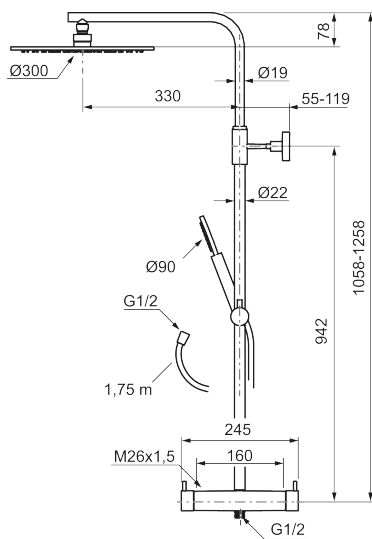

INXX II shower system kit

Med den eleganta hållbara nyansen borstad mässing förenar INXX II klassisk design med hög prestanda och erbjuder en jämn temperatur, hög komfort och ett starkt skydd mot skållning. Takduschens stora tunna taksil gör att duschen passar lika bra i ett badrum med stark karaktär och effektfulla former som i ett sobert badrum skapat för avkopplande stunder. Blandaren är testad och godkänd utifrån de byggregler som finns och är energieffektiv, vilket innebär att den ger en lägre vatten- och energiförbrukning utan att ge avkall på komforten. INXX II är serien som erbjuder en vattenupplevelse i världsklass.

Om serien

INXX II är en elegant och tidlös serie i en palett av noga utvalda nyanser. Kombinationen av hög kvalitet, sober design och skön komfort gör den till den ultimata serien.

Art.nr: 271800.62 **RSK:** 8283088 **Flöde 3 bar:** 11,3 l/min
Utförande: Borstad mässing PVD, 160 c/c

BVB ID: 133984

Består av:

MORA INXX II duschblandare:

- Tryckbalanserad termostatsinsats
- Med reversibelt överstycke
- Säkerhetsspärr 38°
- Eco-stopp
- Återströmningsskydd enligt EU-standard SS-EN 1717

MORA INXX II Shower System:

- Metallomspunnen slang 1750 mm, PVC- och BPA-fri innerslang
- Med antikalksystemet "Easy-Clean"
- Justerbar höjd
- Handdusch 7,5 l/min, taksil 11,3 l/min