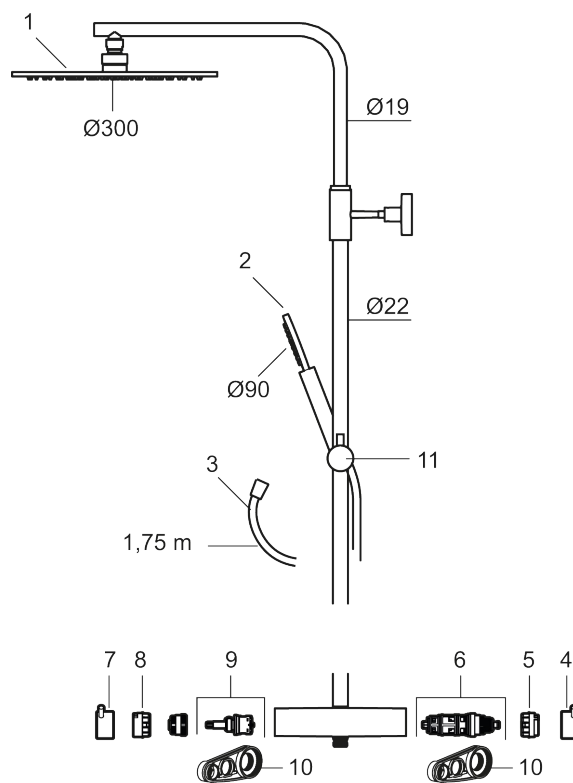

PRODUKTBESKRIVNING

INXX II shower system kit

Med den eleganta hållbara nyansen borstad mässing förenar INXX II klassisk design med hög prestanda och erbjuder en jämn temperatur, hög komfort och ett starkt skydd mot skällning. Takduschens stora tunna taksil gör att duschen passar lika bra i ett badrum med stark karaktär och effektfulla former som i ett sobert badrum skapat för avkopplande stunder. Blandaren är testad och godkänd utifrån de byggregler som finns och är energieffektiv, vilket innebär att den ger en lägre vatten- och energiförbrukning utan att ge avkall på komforten. INXX II är serien som erbjuder en vattenupplevelse i världsklass.

Om serien

INXX II är en elegant och tidlös serie i en palett av noga utvalda nyanser. Kombinationen av hög kvalitet, sober design och skön komfort gör den till den ultimata serien.

Art.nr: 271800.62

RSK: 8283088

Reservdelslista

NR.	ART.NR	RSK	BESKRIVNING
1	130348	8237489	Taksil 300 mm, krom
1	130348.12	8237490	Taksil 300 mm, mattsvart
1	130348.22	8237491	Taksil 300 mm, mattvit
1	130348.44	8237492	Taksil 300 mm, mattgrå