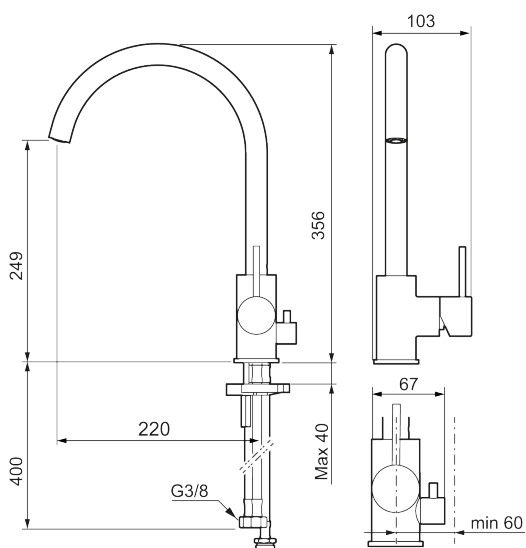

## MORA INXX II soft keittiöhana pk-venttiilein

Tuote-nro: 272151.12LD3 Flow 3 bar: 3,8 l/m

Kuvaus: Mattamusta, LEED-mukautettu

- Keraaminen säätökasetti: pitkä käyttöikä
- Lämpötilan- ja vesimäärän esisäätö
- Apk-venttiilein (vain kylmään veteen)
- Juoksuputken rajoitus valittavissa 60°, 85°, 110° tai 360°
- Joustavat Soft PEX®- liitosletkut 3/8" liitosmutterilla
- Asennusreikä Ø34-37 mm

Ainutlaatuiset ominaisuudet

TUOTEKUVAUS

MORA INXX II soft keittiöhana  
pk-venttiilein

Tuote-nro: 272151.12LD3

Varaosalistaus

NRO.	MA-NRO	LM	KUVAUS
1	409700.AE		Käyttövipu täydellinen, kromattu
1	409700.12AE		Käyttövipu täydellinen, mattamusta
1	409700.22AE		Käyttövipu täydellinen, mattavalkoinen
1	409700.44AE		Käyttövipu täydellinen, mattaharma
1	409700.60AE		Käyttövipu täydellinen, kiiltävä messinki PVD
1	409700.62AE		Käyttövipu täydellinen, harjattu messinki PVD
1	409700.76AE		Käyttövipu täydellinen, harjattu nikkeli
2	409702.AE		Keraaminen säätöosa
3	S600230	6561291	Poresuutin M21,5 uk., Z
4	S600055		Kiinnityssarja
5	209565.AE		Juoksuputken rajoitinsarja
6	708843.AE		O-rengas (15,54 x 2,62), 2 kpl
7	409340.AE	6432210	Keittiöhanaan tukilevy