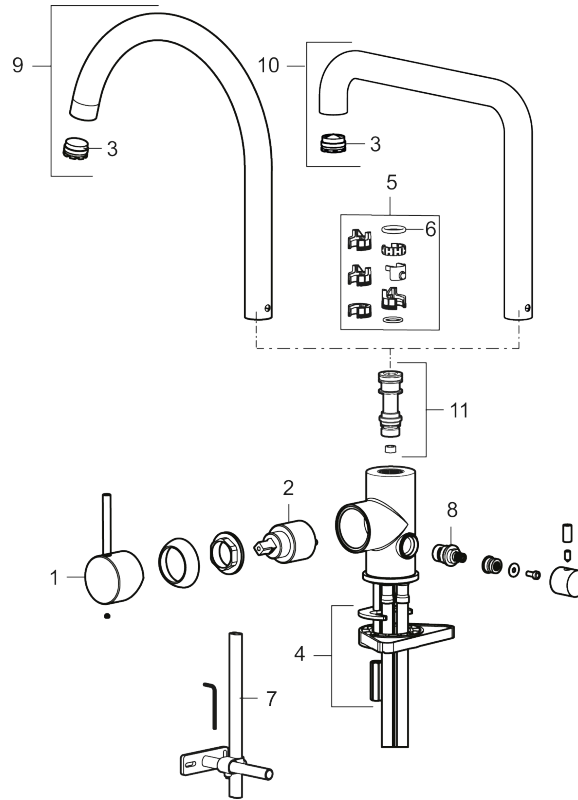

Ainutlaatuiset ominaisuudet

TUOTEKUVAUS

MORA INXX II soft keittiöhana  
pk-venttiilein

Tuote-nro: 272151.12LD3

Varaosalistaus

NRO.	MA-NRO	LM	KUVAUS
1	409700.AE		Käyttövipu täydellinen, kromattu
1	409700.12AE		Käyttövipu täydellinen, mattamusta
1	409700.22AE		Käyttövipu täydellinen, mattavalkoinen
1	409700.44AE		Käyttövipu täydellinen, mattaharma
1	409700.60AE		Käyttövipu täydellinen, kiiltävä messinki PVD
1	409700.62AE		Käyttövipu täydellinen, harjattu messinki PVD
1	409700.76AE		Käyttövipu täydellinen, harjattu nikkeli
2	409702.AE		Keraaminen säätöosa
3	S600230	6561291	Poresuutin M21,5 uk., Z
4	S600055		Kiinnityssarja
5	209565.AE		Juoksuputken rajoitinsarja
6	708843.AE		O-rengas (15,54 x 2,62), 2 kpl
7	409340.AE	6432210	Keittiöhanaan tukilevy

NRO.	MA-NRO	LVI	KUVAUS
8	409707.AE		Pesukoneventtiilin tomiosa huoltoavaimin
9	409712.AE		Juoksuputki, täydellinen, kromattu
9	409712.12AE		Juoksuputki, täydellinen, mattamusta
9	409712.22AE		Juoksuputki, täydellinen, mattavalkoinen
9	409712.44AE		Juoksuputki, täydellinen, mattaharma
9	409712.60AE		Juoksuputki, täydellinen, kiiltävä messinki PVD
9	409712.62AE		Juoksuputki, täydellinen, harjattu messinki PVD
9	409712.76AE		Juoksuputki, täydellinen, harjattu nikkeli
10	409713.AE		Juoksuputki, täydellinen, kromattu
10	409713.12AE		Juoksuputki, täydellinen, mattamusta
10	409713.22AE		Juoksuputki, täydellinen, mattavalkoinen
10	409713.44AE		Juoksuputki, täydellinen, mattaharma
10	409713.60AE		Juoksuputki, täydellinen, kiiltävä messinki PVD
10	409713.62AE		Juoksuputki, täydellinen, harjattu messinki PVD
10	409713.76AE		Juoksuputki, täydellinen, harjattu nikkeli
11	S600231		Kiinnitysnippa